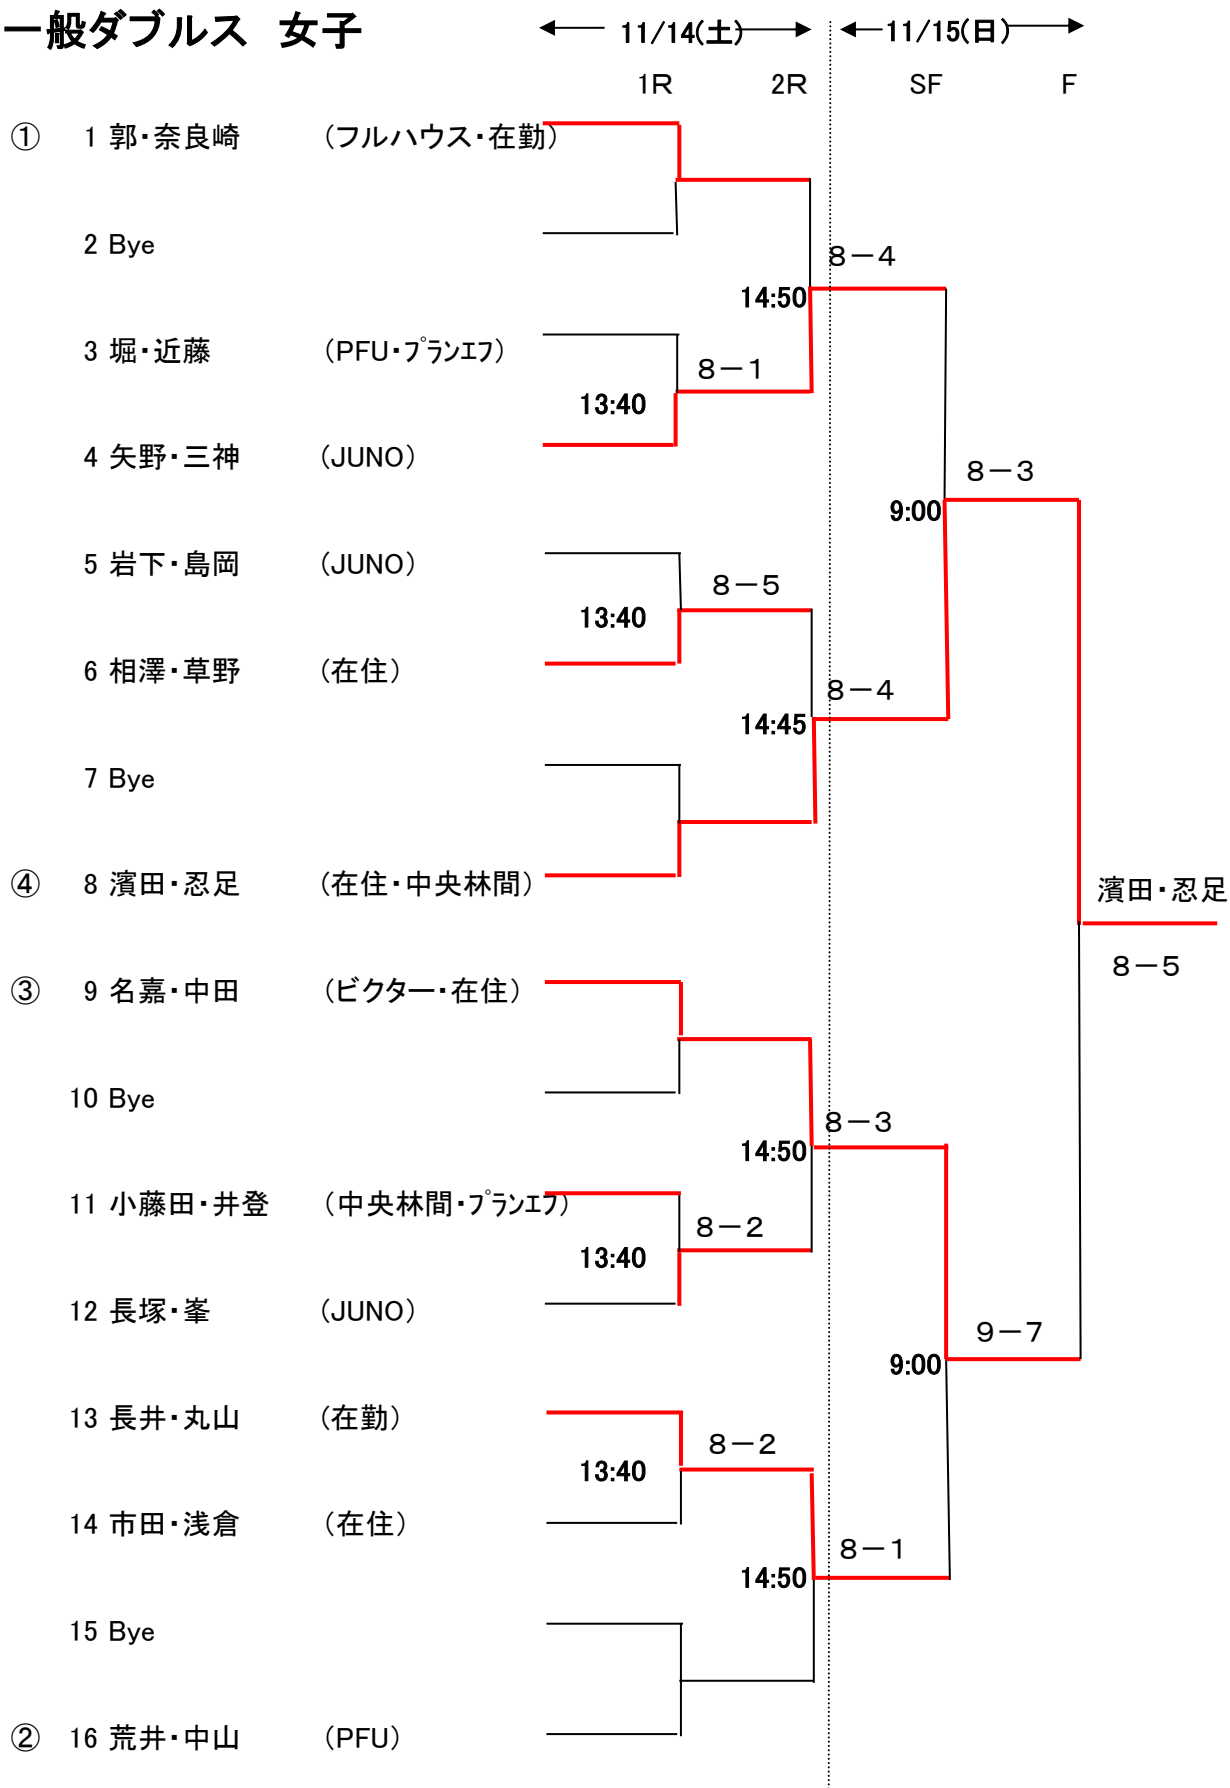

# 一般男子 ダブルス大会

# 一般ダブルス 女子

①~④シード

# 45歳以上男子 ダブルス大会

# 55歳以上男子 ダブルス大会