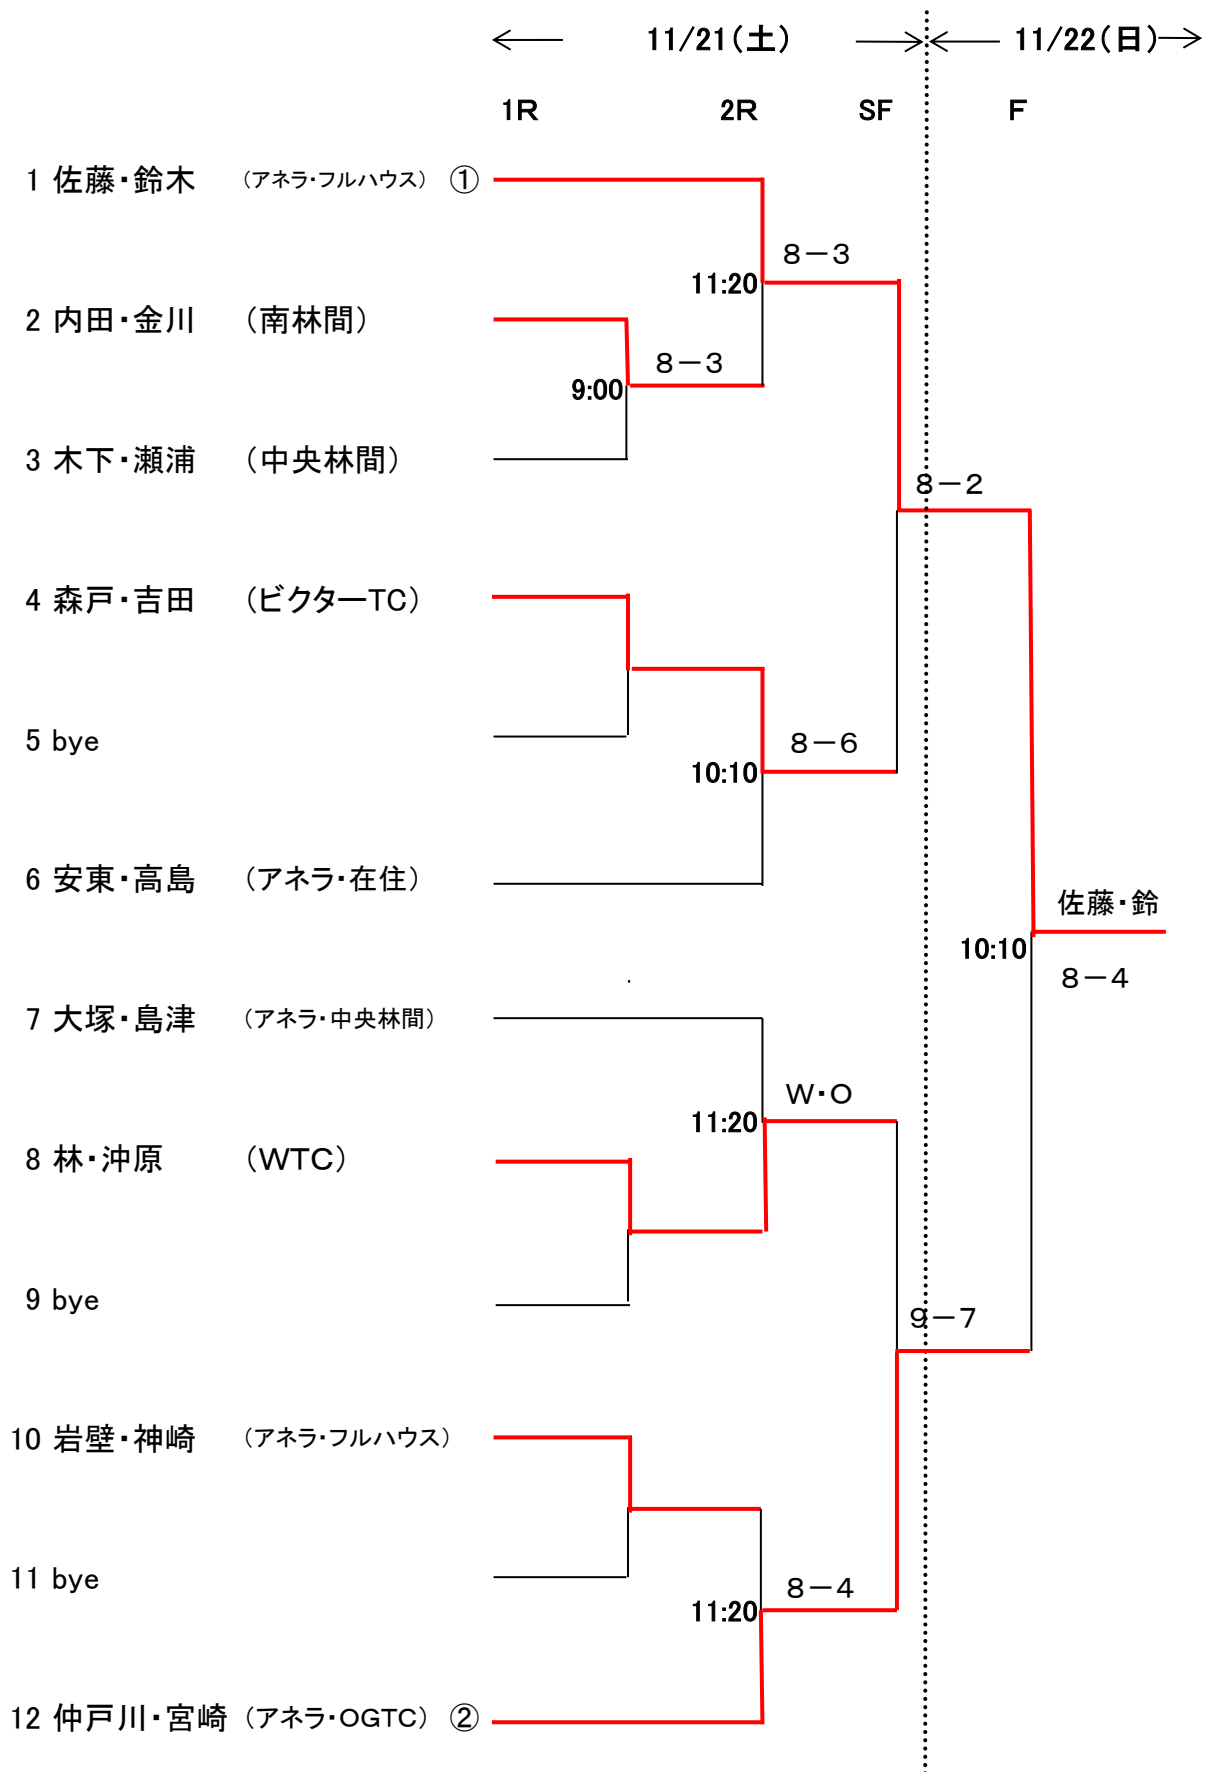

65歳以上男子 ダブルス大会