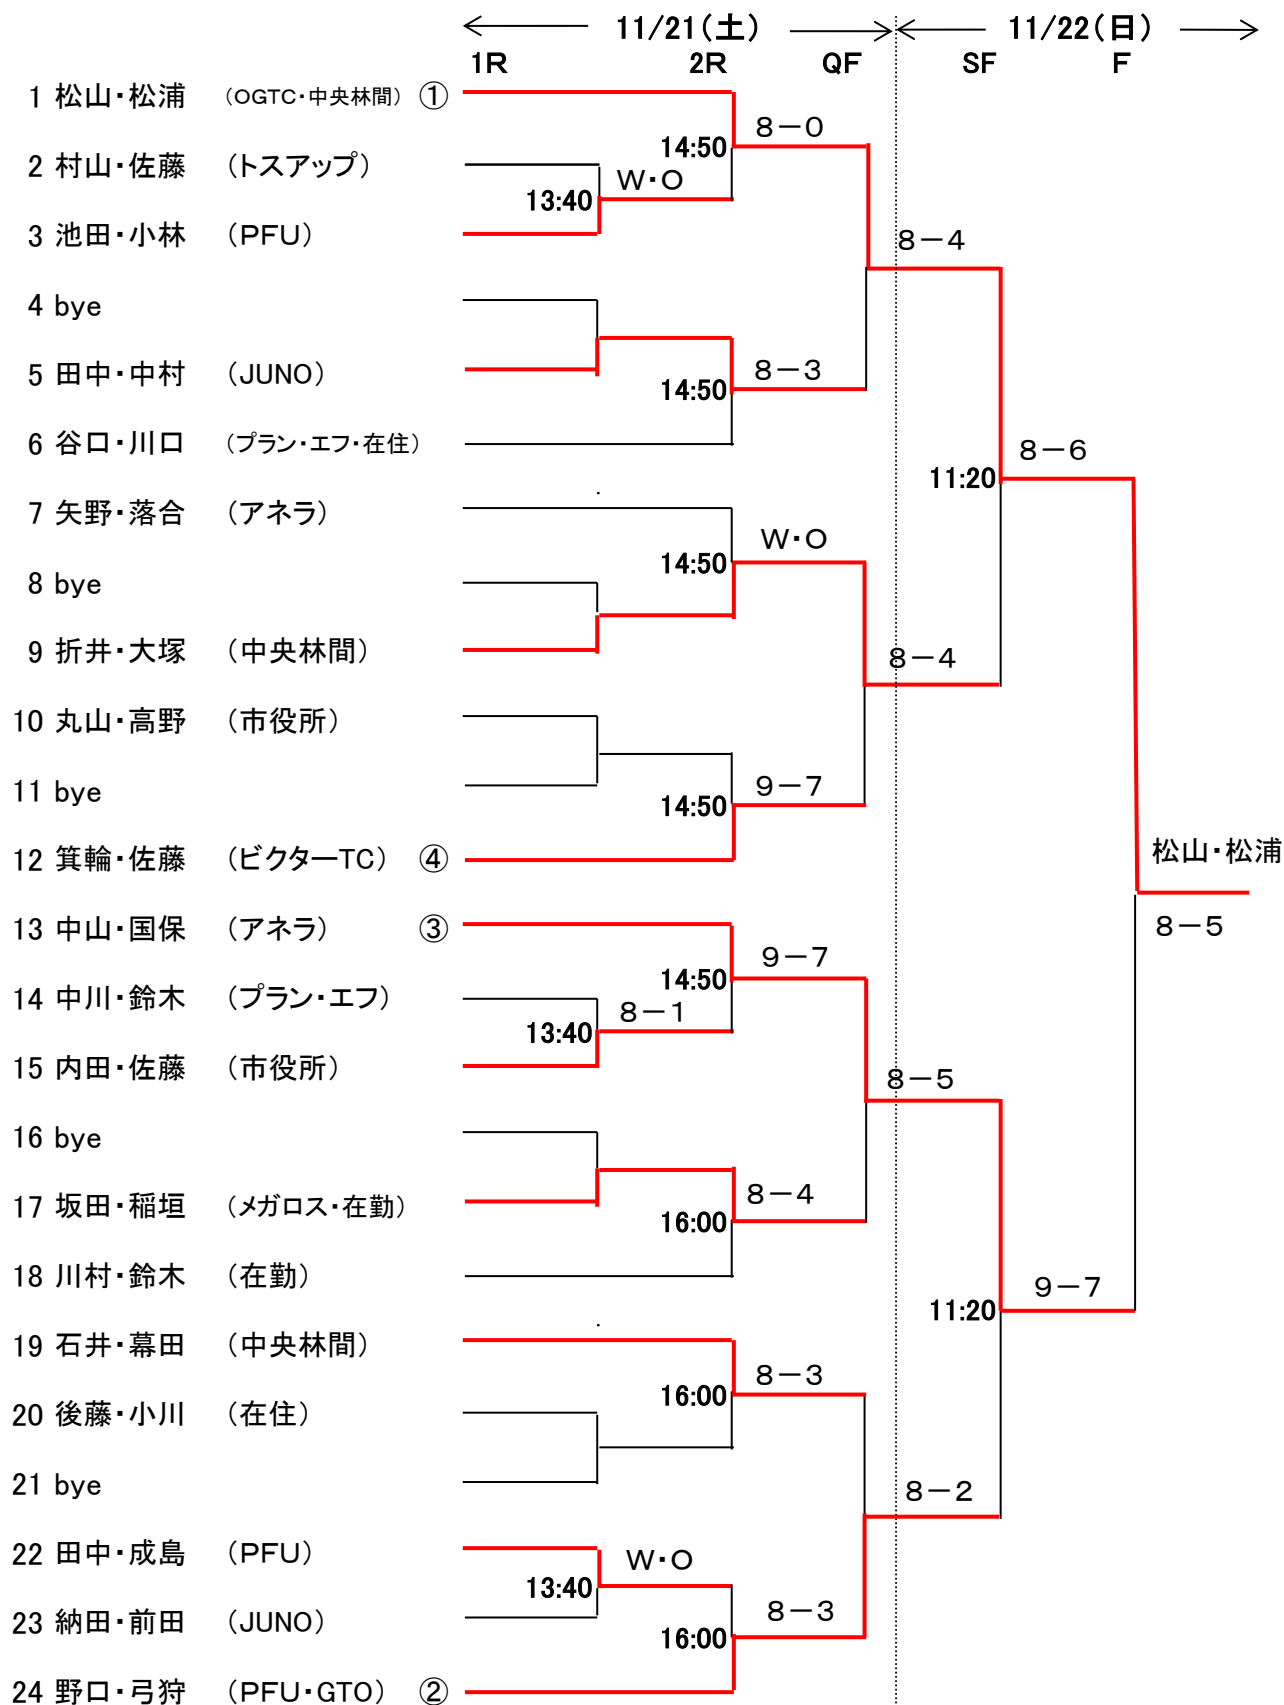

# 一般男子 ダブルス大会

# 一般ダブルス 女子

①~④シード

# 45歳以上男子 ダブルス大会

# 55歳以上男子 ダブルス大会