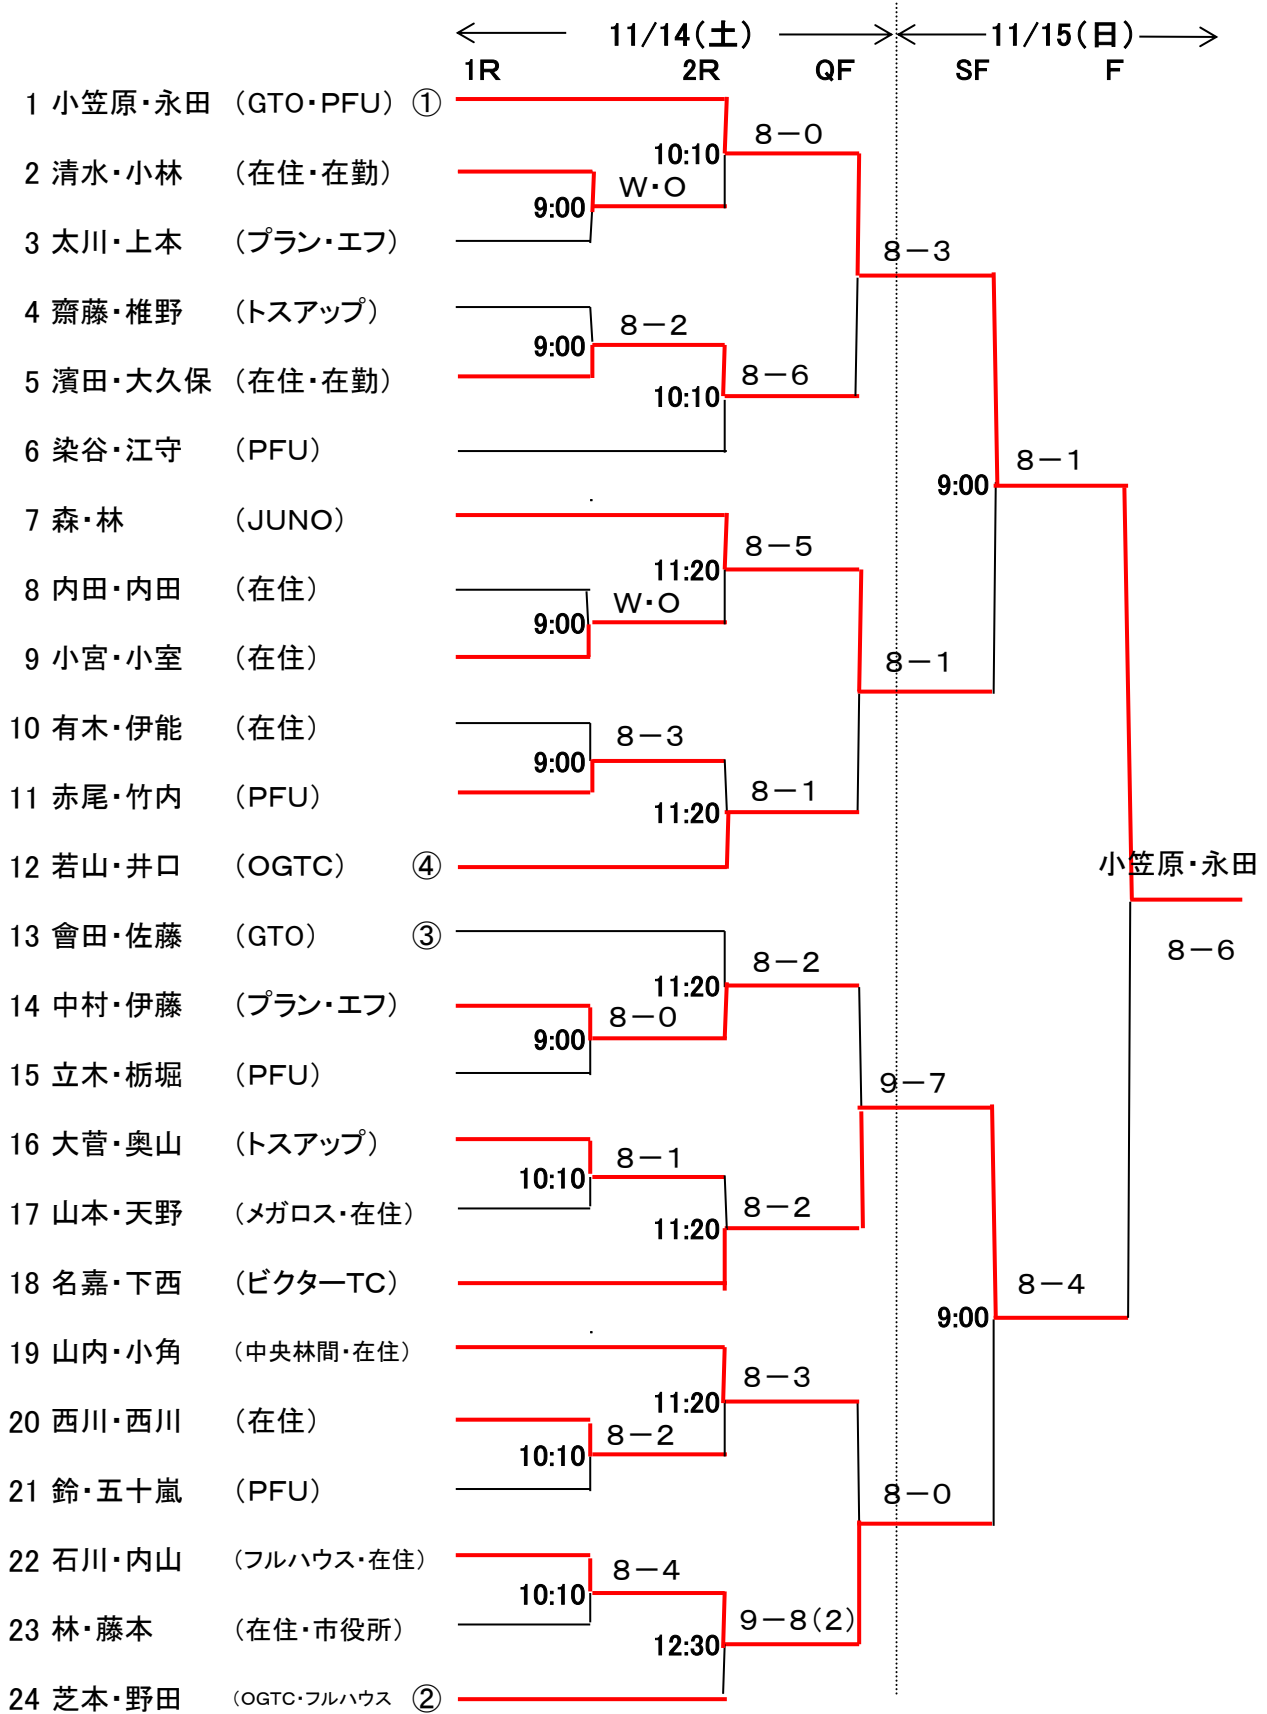

# 一般男子 ダブルス大会

# 一般ダブルス 女子

①~④シード

# 45歳以上男子 ダブルス大会

# 55歳以上男子 ダブルス大会