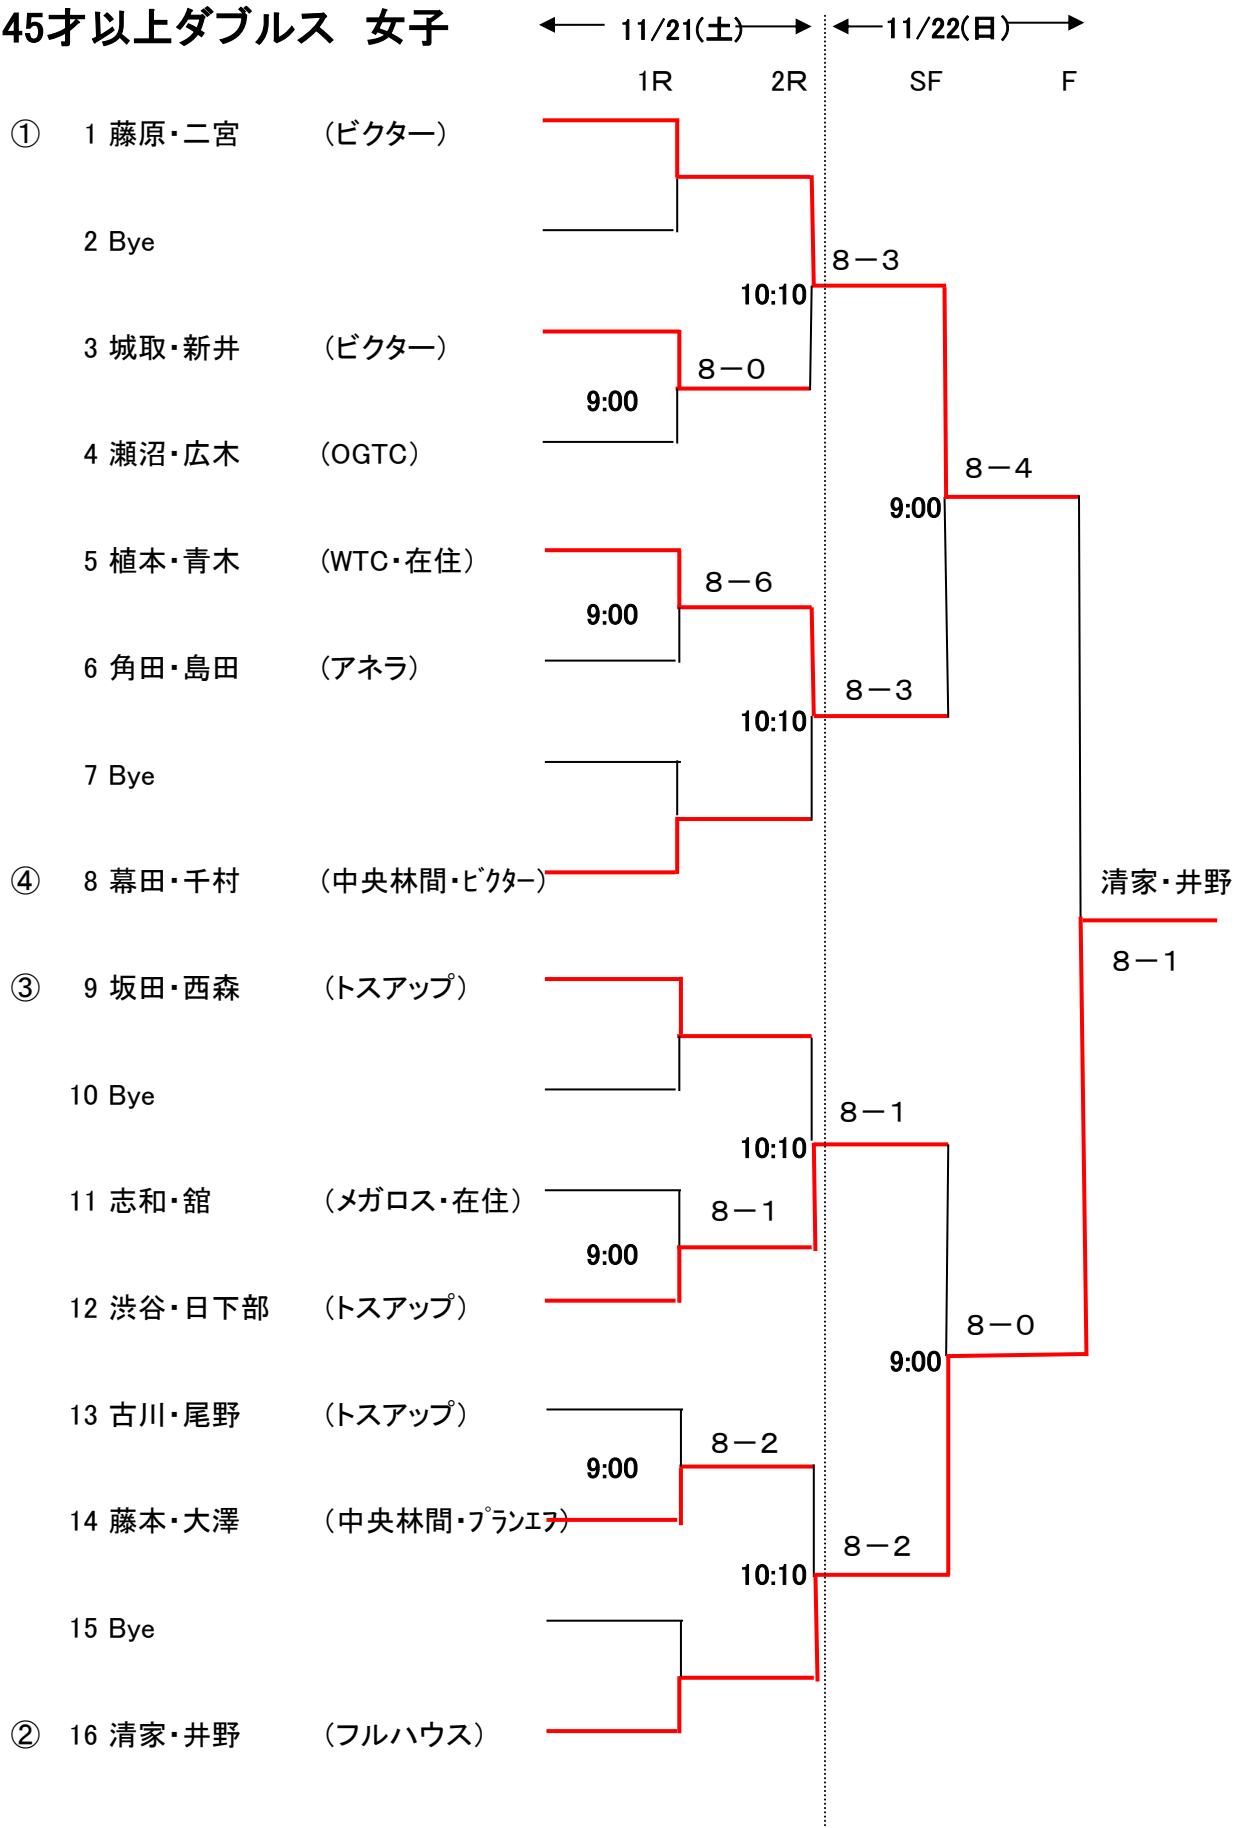

45才以上ダブルス 女子

①~④シード