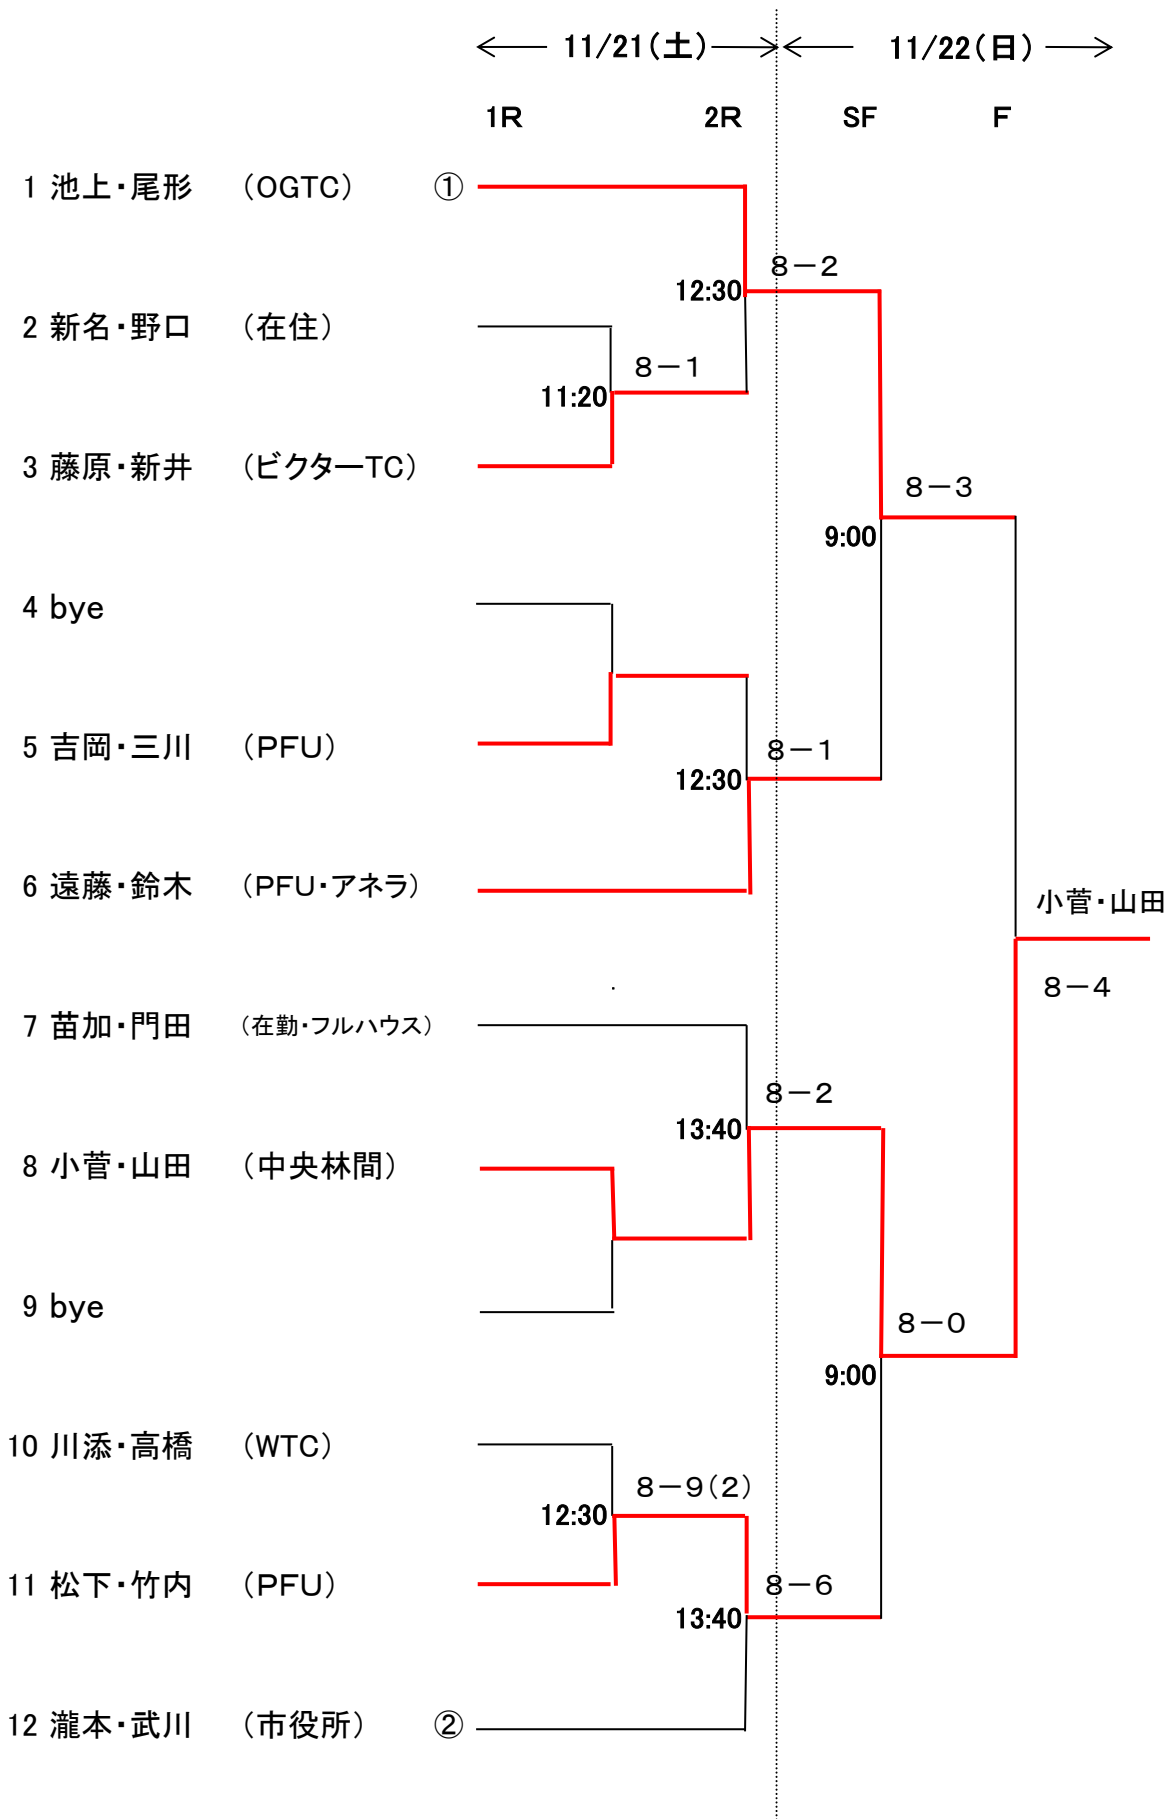

# 一般男子 ダブルス大会

# 一般ダブルス 女子

①~④シード

# 45歳以上男子 ダブルス大会

# 55歳以上男子 ダブルス大会