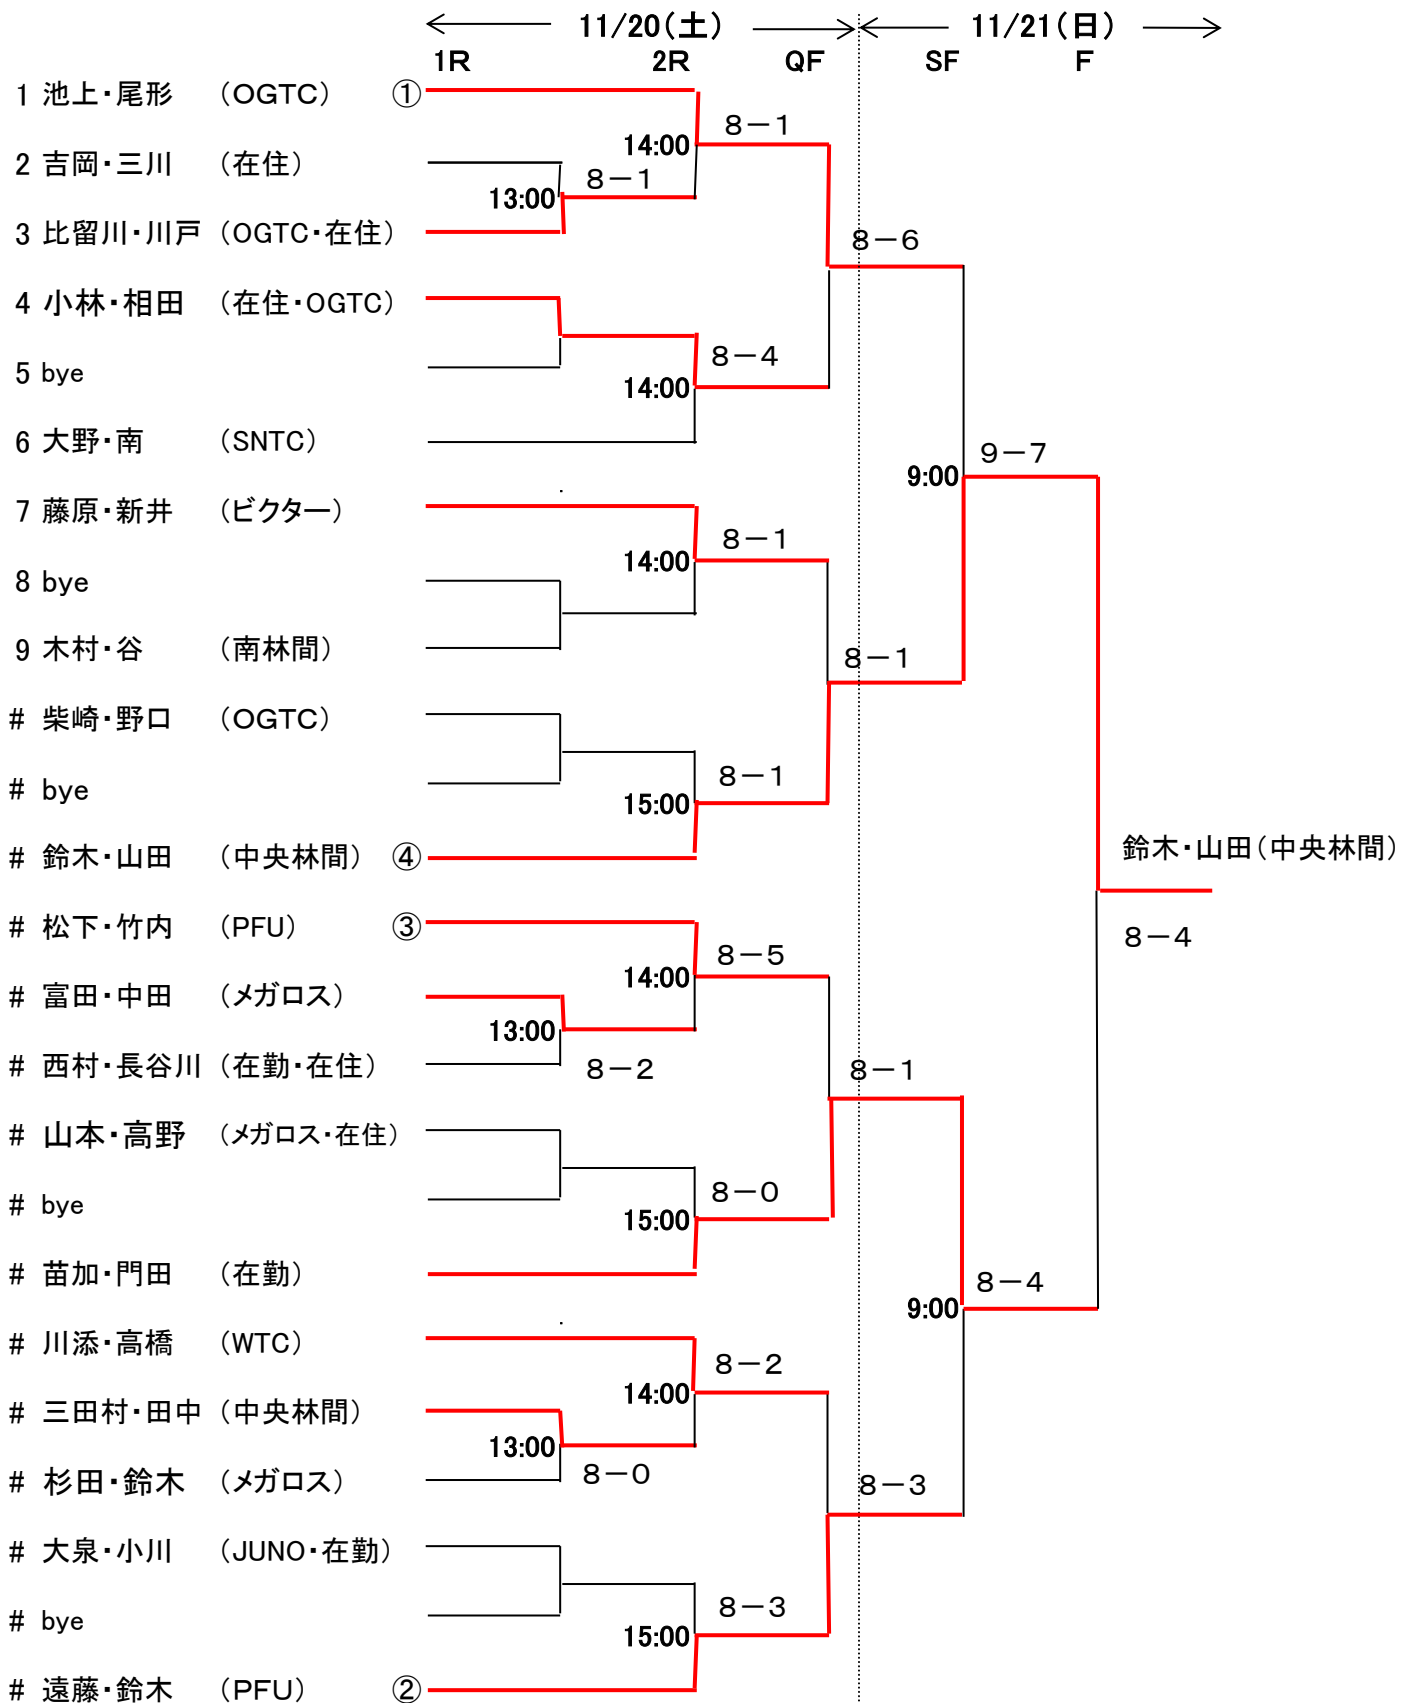

一般男子 ダブルス大会

一般ダブルス 女子

		← 11/13(土) →		← 11/14(日) →
		1R	2R	F
1	名嘉・中田 (ビクター・在住)	13:00	W・O	
2	矢崎・伊藤 (JUNO)			8-4
3	志和・館 (メガロス・在住)	13:00	8-1	
4	矢野・山口 (JUNO)			9:00 門口・井上(JUNO)
5	門口・井上 (JUNO)	13:00	8-0	9-7
6	小澤・前田 (アネラ)			8-1
7	幕田・市田 (中央林間・在住)	13:00	W・O	
8	長井・丸山 (在勤)			

45歳以上男子 ダブルス大会

55歳以上男子 ダブルス大会

65歳以上男子 ダブルス大会

45才以上ダブルス 女子

← 11/20(土) → ← 11/21(日) →

1R 2R SF F

順位	選手名	所属	1R	2R	SF	F
① 1	藤原・二宮	(ビクター)	9:00	8-3		
2	角田・島田	(アネラ)			9-8(3)	
3	土屋・廣川	(OGTC)	9:00	8-3		
4	萱嶋・岡野	(PFU)			8-3	
5	松井・各務	(在住・在勤)	9:00	8-0	10:00	
6	藤本・石川	(中央林間・プランエフ)			8-4	
7	高橋・大橋	(中央林間・プランエフ)	9:00	8-3		
8	坂田・西森	(トスアップ)				若山・中川(OGTC)
9	堀・渋谷	(PFU)	9:00	8-3		8-6
10	江口・篠原	(アネラ)			8-3	
11	若山・中川	(OGTC)	10:00	9-7		
12	宮崎・竹内	(PFU)			8-4	
13	諏訪・新井	(ビクター)	10:00	8-6	10:00	
14	相澤・草野	(フリー・OTS)			8-6	
15	荒井・田口	(PFU)	10:00	8-2		
② 16	井野・井口	(在住・フルハウス)				

55才以上ダブルス 女子

← 11/21(日) →