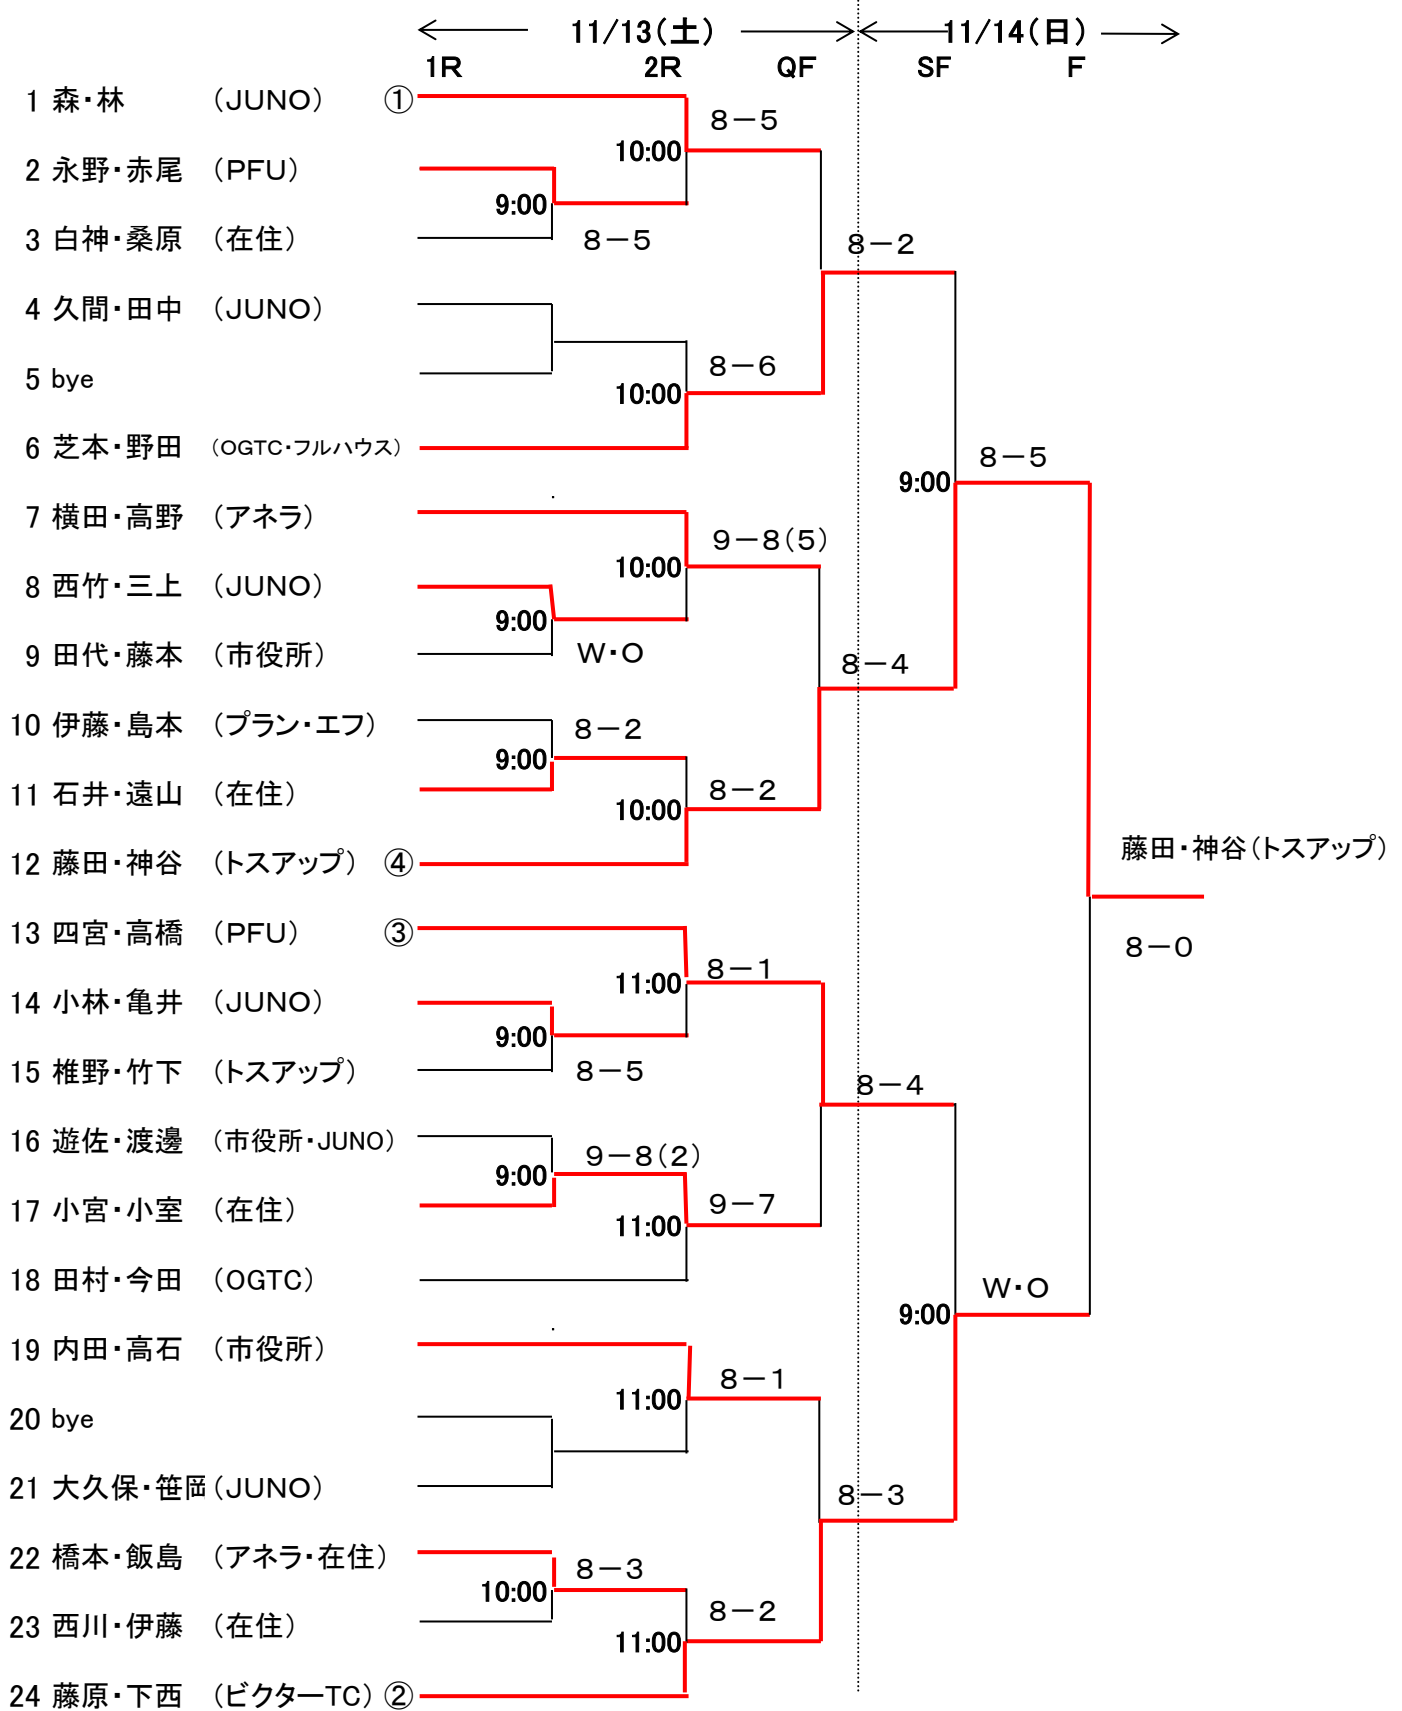

一般男子 ダブルス大会

一般ダブルス 女子

		← 11/13(土) →		← 11/14(日) →
		1R	2R	F
1	名嘉・中田 (ビクター・在住)	13:00	W・O	
2	矢崎・伊藤 (JUNO)			8-4
3	志和・館 (メガロス・在住)	13:00	8-1	
4	矢野・山口 (JUNO)			9:00 門口・井上(JUNO)
5	門口・井上 (JUNO)	13:00	8-0	9-7
6	小澤・前田 (アネラ)			8-1
7	幕田・市田 (中央林間・在住)	13:00	W・O	
8	長井・丸山 (在勤)			

45歳以上男子 ダブルス大会

55歳以上男子 ダブルス大会

65歳以上男子 ダブルス大会

45才以上ダブルス 女子

← 11/20(土) → ← 11/21(日) →

1R 2R SF F

順位	選手名	所属	1R	2R	SF	F
① 1	藤原・二宮	(ビクター)	9:00	8-3		
2	角田・島田	(アネラ)			9-8(3)	
3	土屋・廣川	(OGTC)	9:00	8-3		
4	萱嶋・岡野	(PFU)			8-3	
5	松井・各務	(在住・在勤)	9:00	8-0	10:00	
6	藤本・石川	(中央林間・プランエフ)			8-4	
7	高橋・大橋	(中央林間・プランエフ)	9:00	8-3		
8	坂田・西森	(トスアップ)				若山・中川(OGTC)
9	堀・渋谷	(PFU)	9:00	8-3		8-6
10	江口・篠原	(アネラ)			8-3	
11	若山・中川	(OGTC)	10:00	9-7		
12	宮崎・竹内	(PFU)			8-4	
13	諏訪・新井	(ビクター)	10:00	8-6	10:00	
14	相澤・草野	(フリー・OTS)			8-6	
15	荒井・田口	(PFU)	10:00	8-2		
② 16	井野・井口	(在住・フルハウス)				

55才以上ダブルス 女子

← 11/21(日) →