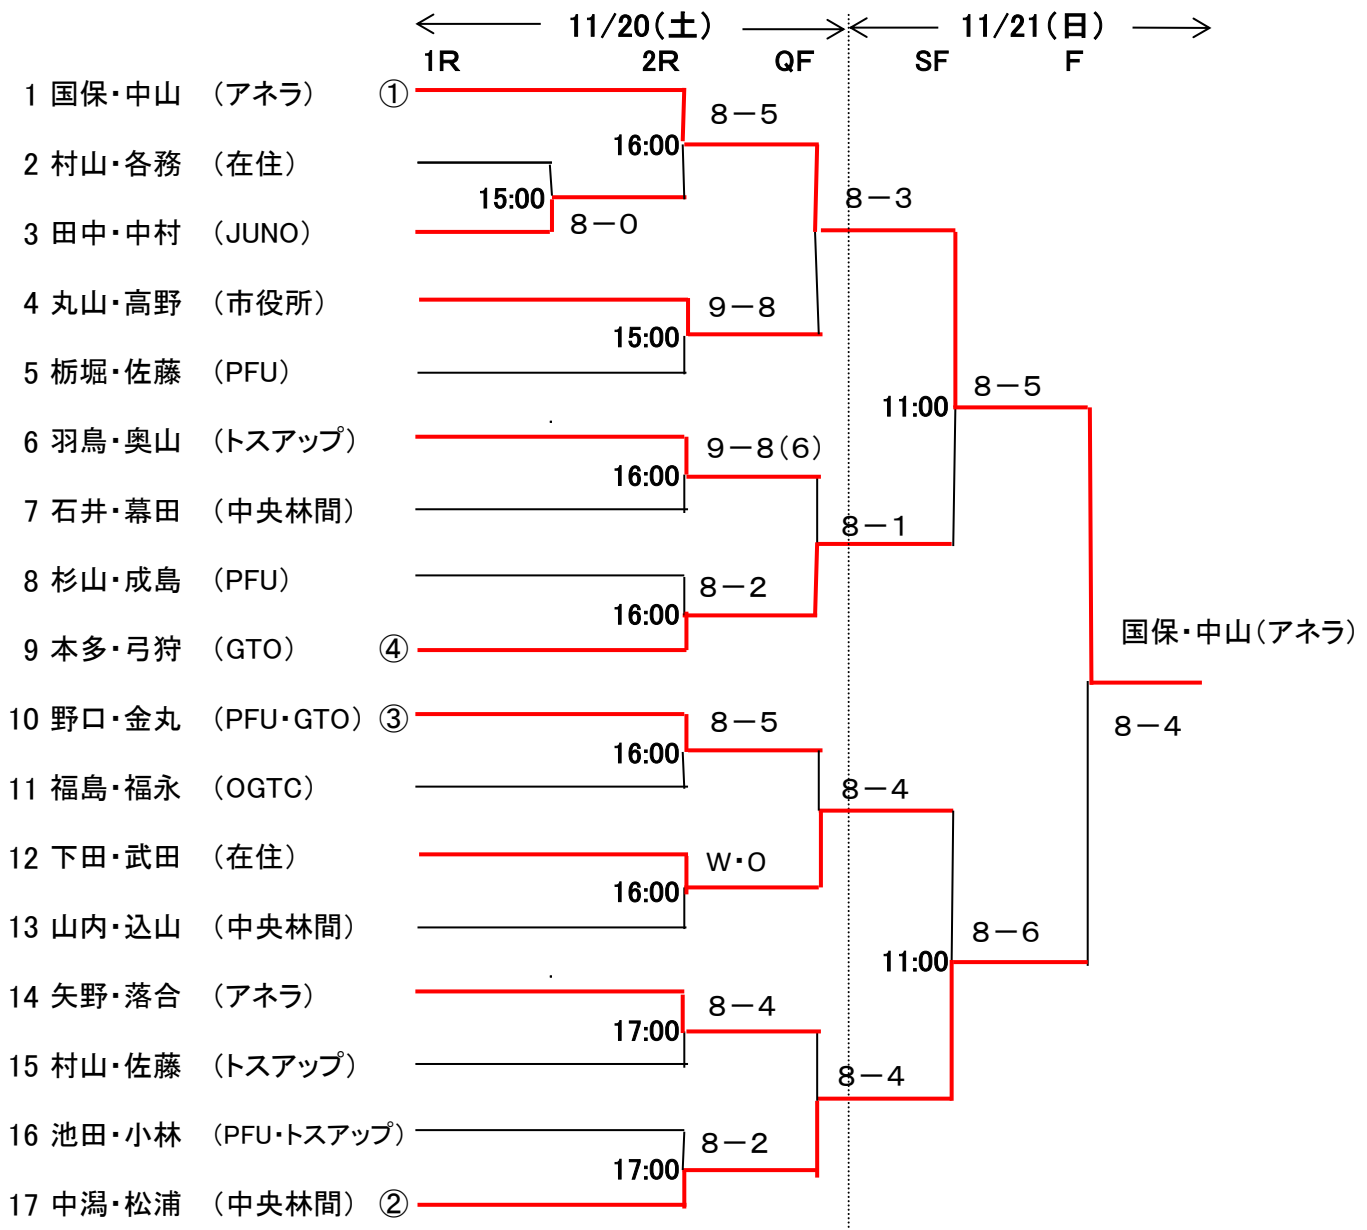

一般男子 ダブルス大会

一般ダブルス 女子

		← 11/13(土) →		← 11/14(日) →
		1R	2R	F
1	名嘉・中田 (ビクター・在住)	13:00	W・O	
2	矢崎・伊藤 (JUNO)			8-4
3	志和・館 (メガロス・在住)	13:00	8-1	
4	矢野・山口 (JUNO)			9:00 門口・井上(JUNO)
5	門口・井上 (JUNO)	13:00	8-0	9-7
6	小澤・前田 (アネラ)			8-1
7	幕田・市田 (中央林間・在住)	13:00	W・O	
8	長井・丸山 (在勤)			

45歳以上男子 ダブルス大会

55歳以上男子 ダブルス大会

65歳以上男子 ダブルス大会

45才以上ダブルス 女子

← 11/20(土) → ← 11/21(日) →

1R 2R SF F

順位	選手名	所属	1R	2R	SF	F
① 1	藤原・二宮	(ビクター)	9:00	8-3		
2	角田・島田	(アネラ)			9-8(3)	
3	土屋・廣川	(OGTC)	9:00	8-3		
4	萱嶋・岡野	(PFU)			8-3	
5	松井・各務	(在住・在勤)	9:00	8-0	10:00	
6	藤本・石川	(中央林間・プランエフ)			8-4	
7	高橋・大橋	(中央林間・プランエフ)	9:00	8-3		
8	坂田・西森	(トスアップ)				若山・中川(OGTC)
9	堀・渋谷	(PFU)	9:00	8-3		8-6
10	江口・篠原	(アネラ)			8-3	
11	若山・中川	(OGTC)	10:00	9-7		
12	宮崎・竹内	(PFU)			8-4	
13	諏訪・新井	(ビクター)	10:00	8-6	10:00	
14	相澤・草野	(フリー・OTS)			8-6	
15	荒井・田口	(PFU)	10:00	8-2		
② 16	井野・井口	(在住・フルハウス)				

55才以上ダブルス 女子

← 11/21(日) →