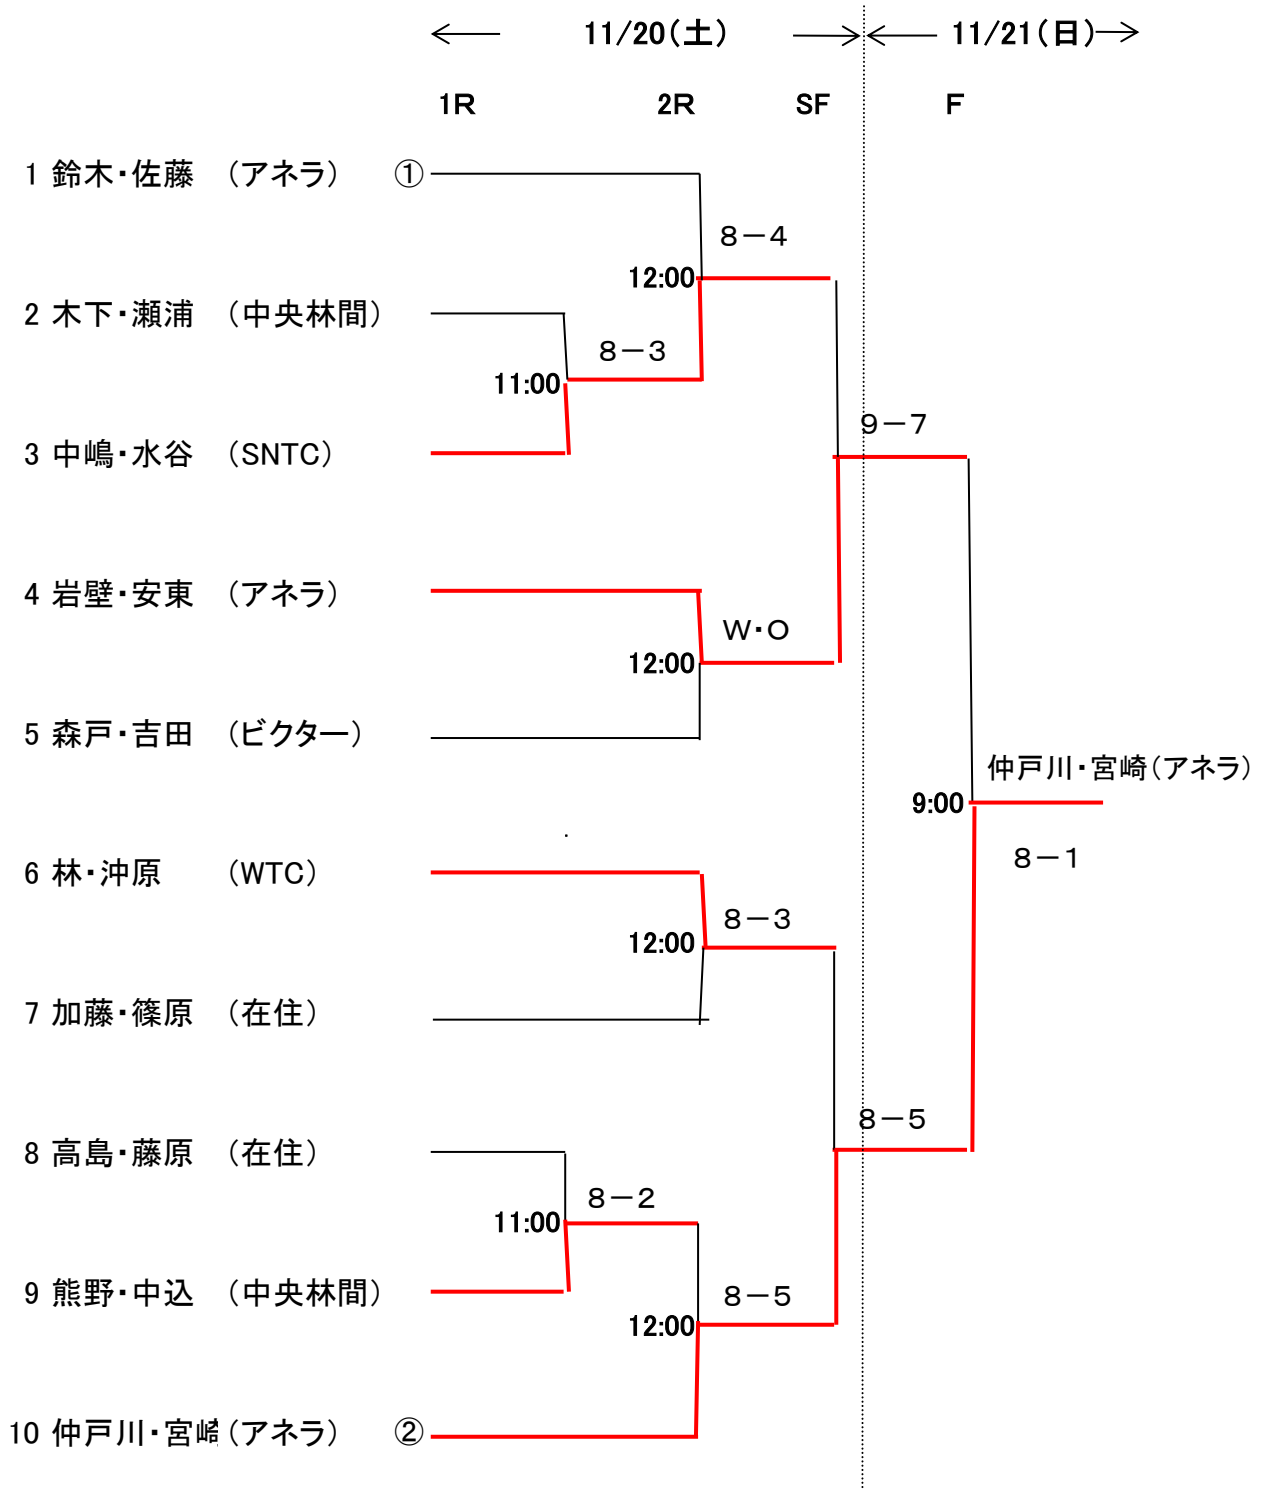

一般男子 ダブルス大会

一般ダブルス 女子

		← 11/13(土) →		← 11/14(日) →
		1R	2R	F
1	名嘉・中田 (ビクター・在住)	13:00	W・O	
2	矢崎・伊藤 (JUNO)			8-4
3	志和・館 (メガロス・在住)	13:00	8-1	
4	矢野・山口 (JUNO)			9:00 門口・井上(JUNO)
5	門口・井上 (JUNO)	13:00	8-0	9-7
6	小澤・前田 (アネラ)			8-1
7	幕田・市田 (中央林間・在住)	13:00	W・O	
8	長井・丸山 (在勤)			

45歳以上男子 ダブルス大会

55歳以上男子 ダブルス大会

65歳以上男子 ダブルス大会

45才以上ダブルス 女子

← 11/20(土) → ← 11/21(日) →

1R 2R SF F

順位	選手名	所属	1R	2R	SF	F
① 1	藤原・二宮	(ビクター)	9:00	8-3		
2	角田・島田	(アネラ)			9-8(3)	
3	土屋・廣川	(OGTC)	9:00	8-3		
4	萱嶋・岡野	(PFU)			8-3	
5	松井・各務	(在住・在勤)	9:00	8-0	10:00	
6	藤本・石川	(中央林間・プランエフ)			8-4	
7	高橋・大橋	(中央林間・プランエフ)	9:00	8-3		
8	坂田・西森	(トスアップ)				若山・中川(OGTC)
9	堀・渋谷	(PFU)	9:00	8-3		8-6
10	江口・篠原	(アネラ)			8-3	
11	若山・中川	(OGTC)	10:00	9-7		
12	宮崎・竹内	(PFU)			8-4	
13	諏訪・新井	(ビクター)	10:00	8-6	10:00	
14	相澤・草野	(フリー・OTS)			8-6	
15	荒井・田口	(PFU)	10:00	8-2		
② 16	井野・井口	(在住・フルハウス)				

55才以上ダブルス 女子

← 11/21(日) →