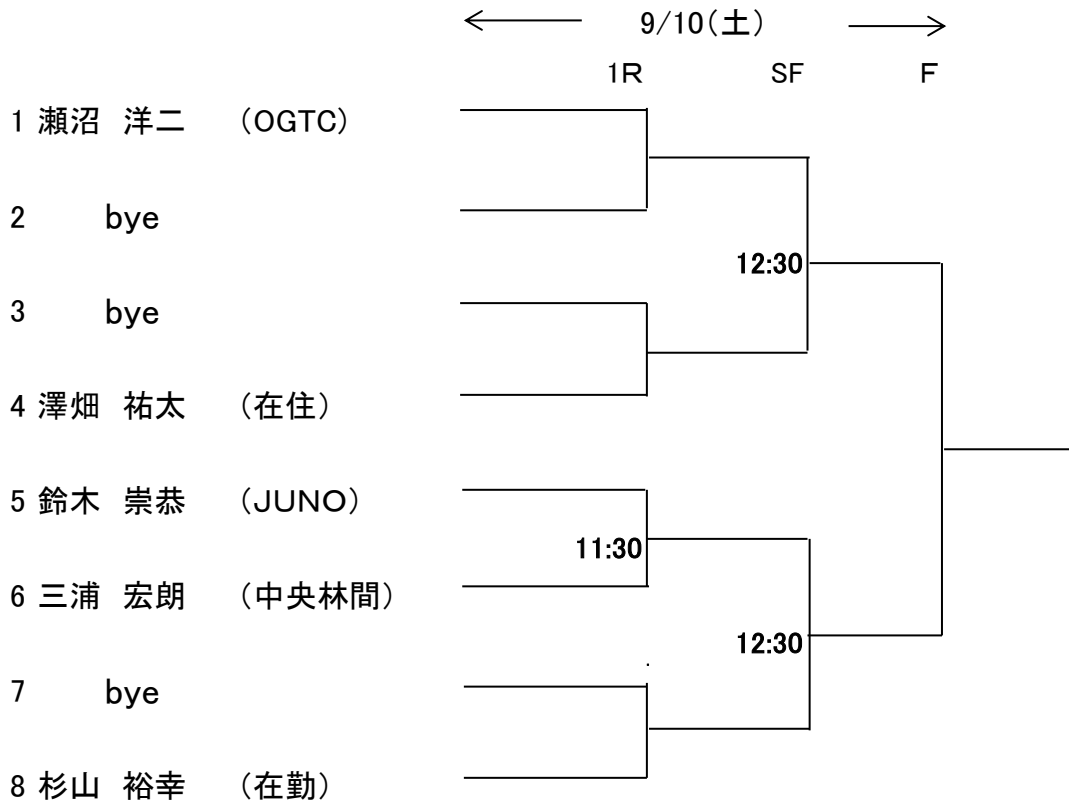

男子 一般シングルス大会

予選ブロック A