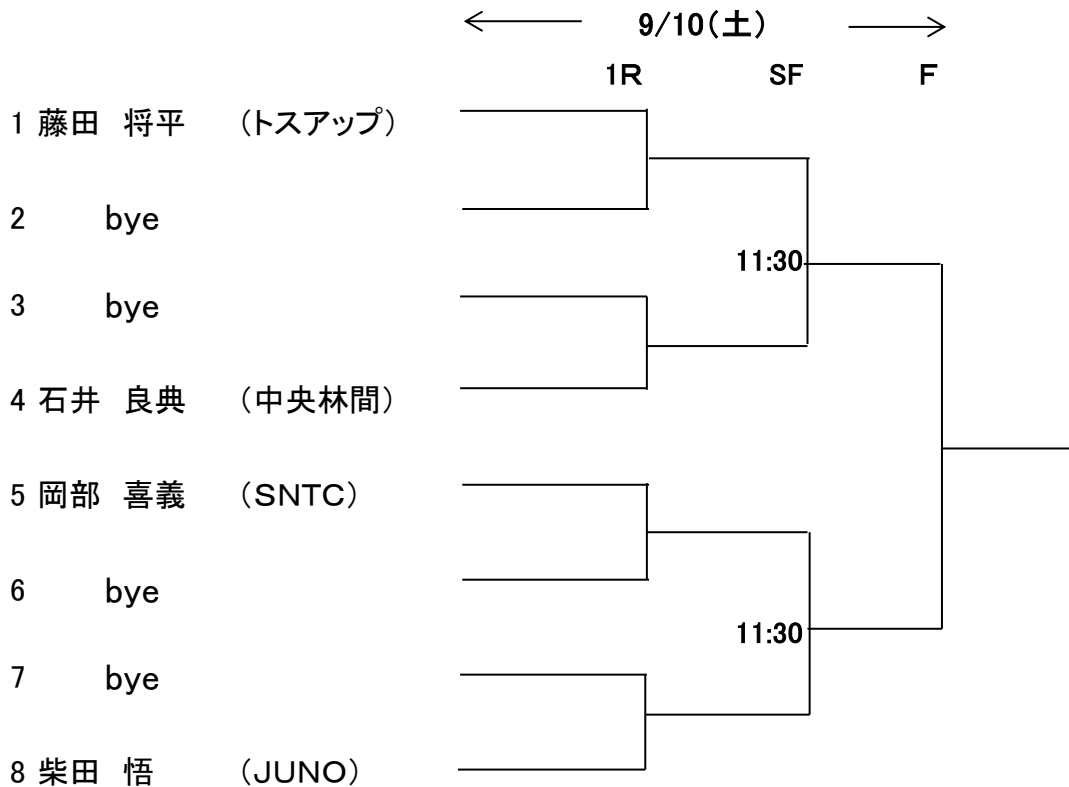

男子 一般シングルス大会

予選ブロック A

予選ブロック B