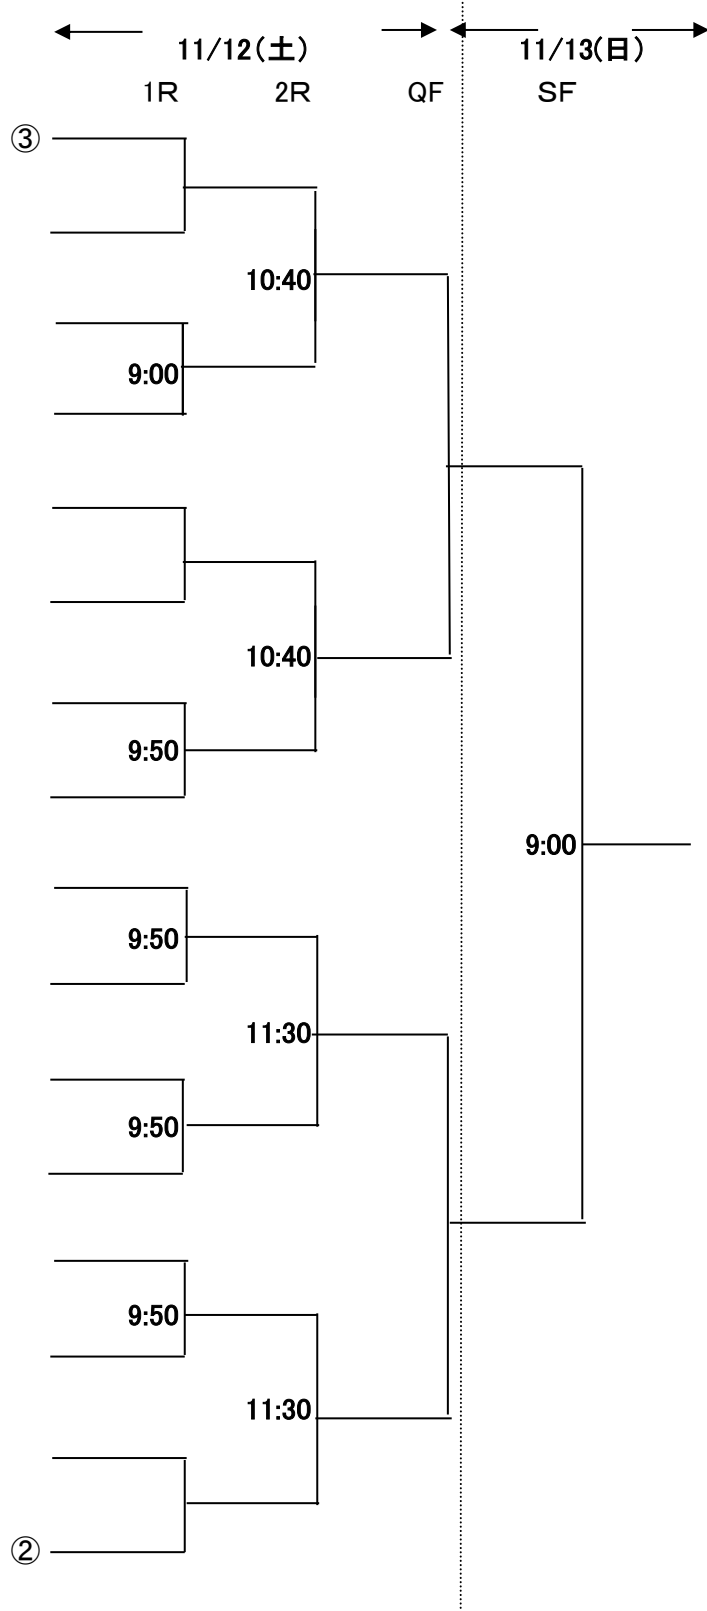

## 日程及び集合時間

11月12日(土)	男子	1R～QF	ドロー表	参照
	女子	1R～2R	ドロー表	参照
	男子45才以上	1R～QF	ドロー表	参照
11月13日(日)	男子	準決勝～決勝	9:00～	
	女子	決勝	9:00～	
	男子45才以上	準決勝～決勝	10:00～	
11月19日(土)	男子55才以上	1R～QF	ドロー表	参照
	男子65才以上	1R～準決勝	ドロー表	参照
	女子45才以上	1R～準決勝	ドロー表	参照
	女子55才以上	1R～準決勝	ドロー表	参照
11月20日(日)	男子55才以上	準決勝～決勝	9:00～	
	男子65才以上	決勝	9:00～	
	女子45才以上	決勝	9:00～	
	女子45才以上	決勝	9:00～	
	11月26日(土)・11月27日(日)			予備日

## 試合方法

全種目ともトーナメント、8-8タイブレーク ノーアド

※ 雨天による試合の有無は、当日会場にてご確認下さい

①～④シード順