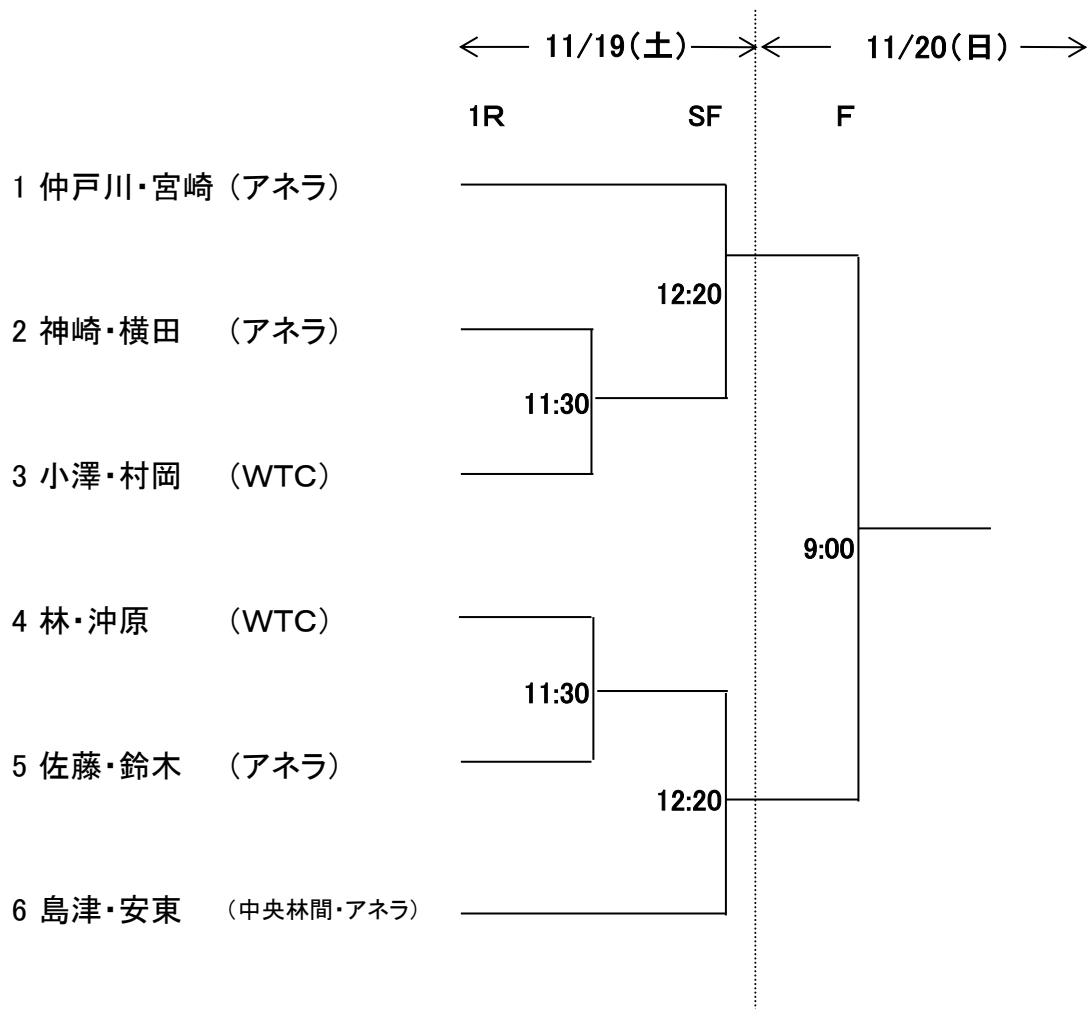

65歳以上男子 ダブルス大会