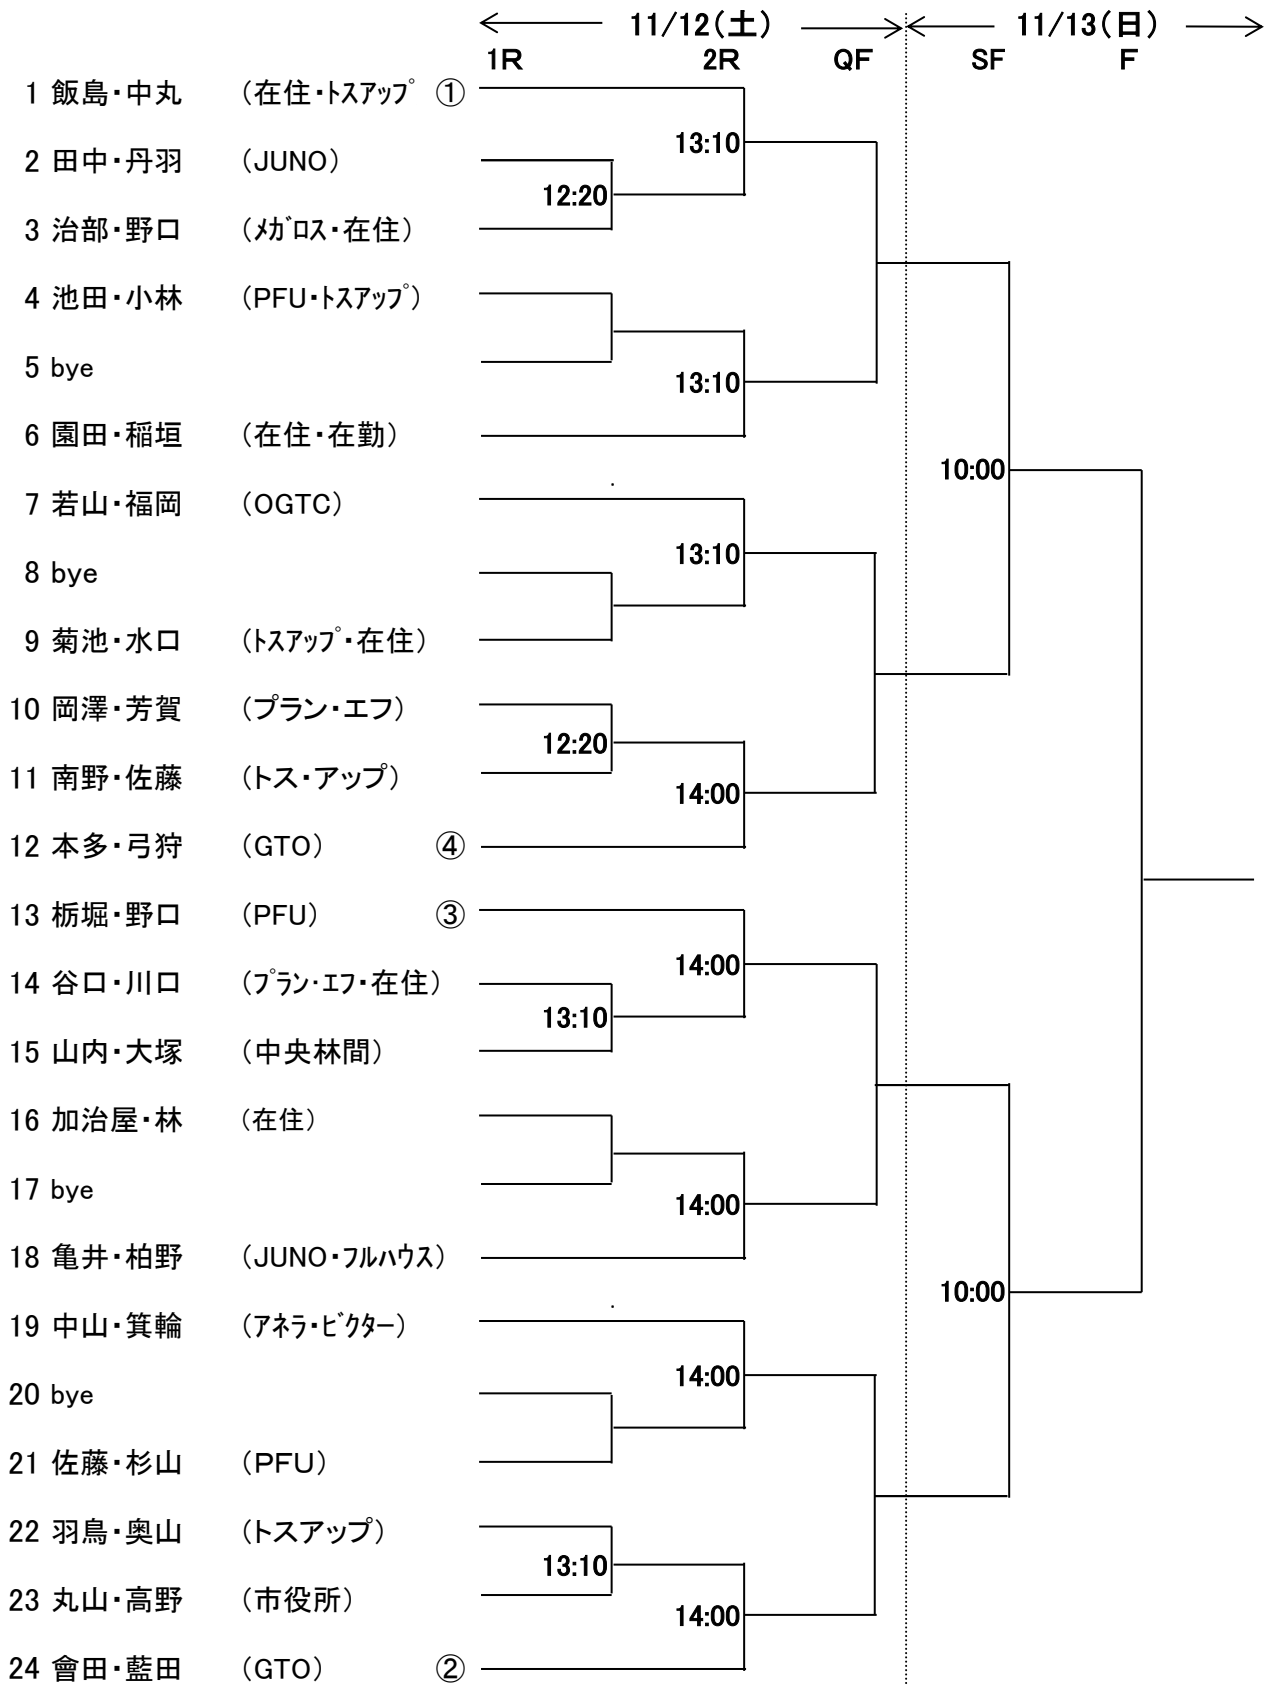

45歳以上男子 ダブルス大会