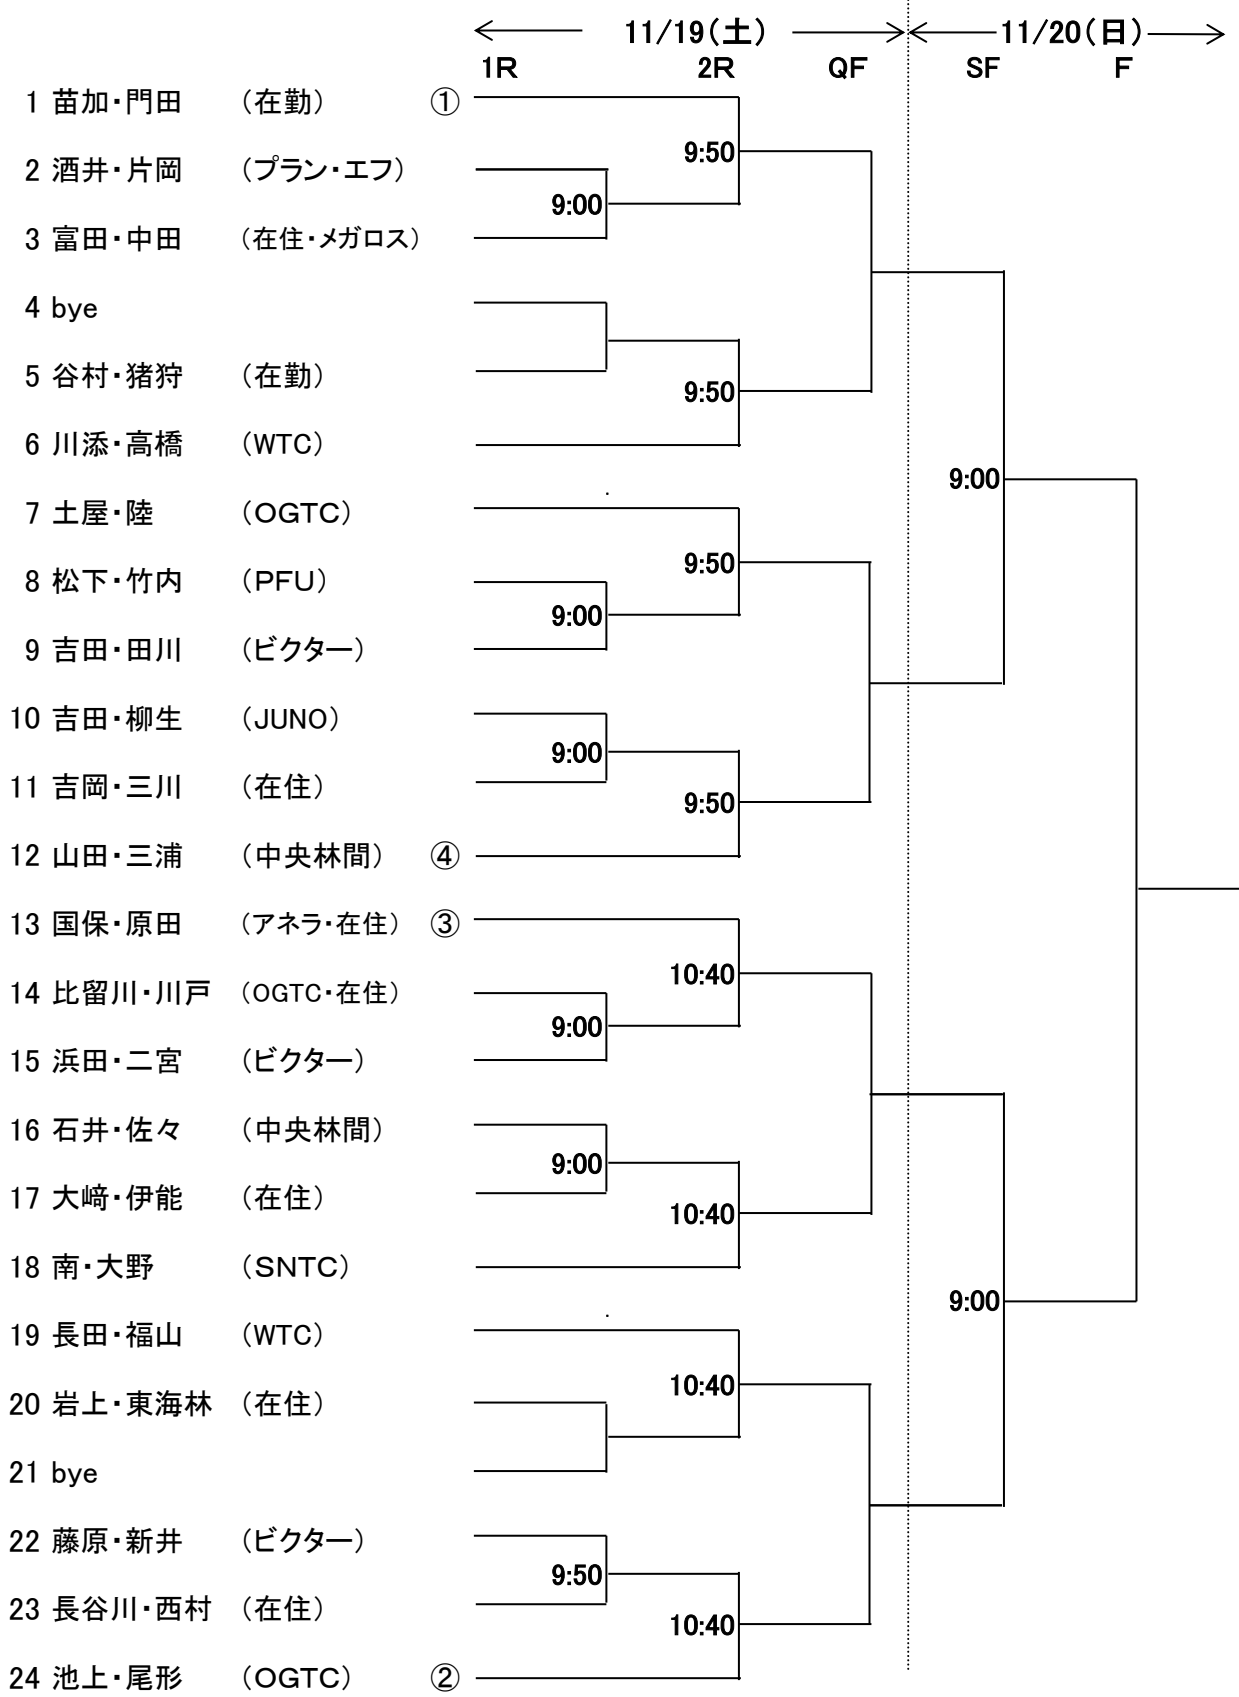

55歳以上男子 ダブルス大会