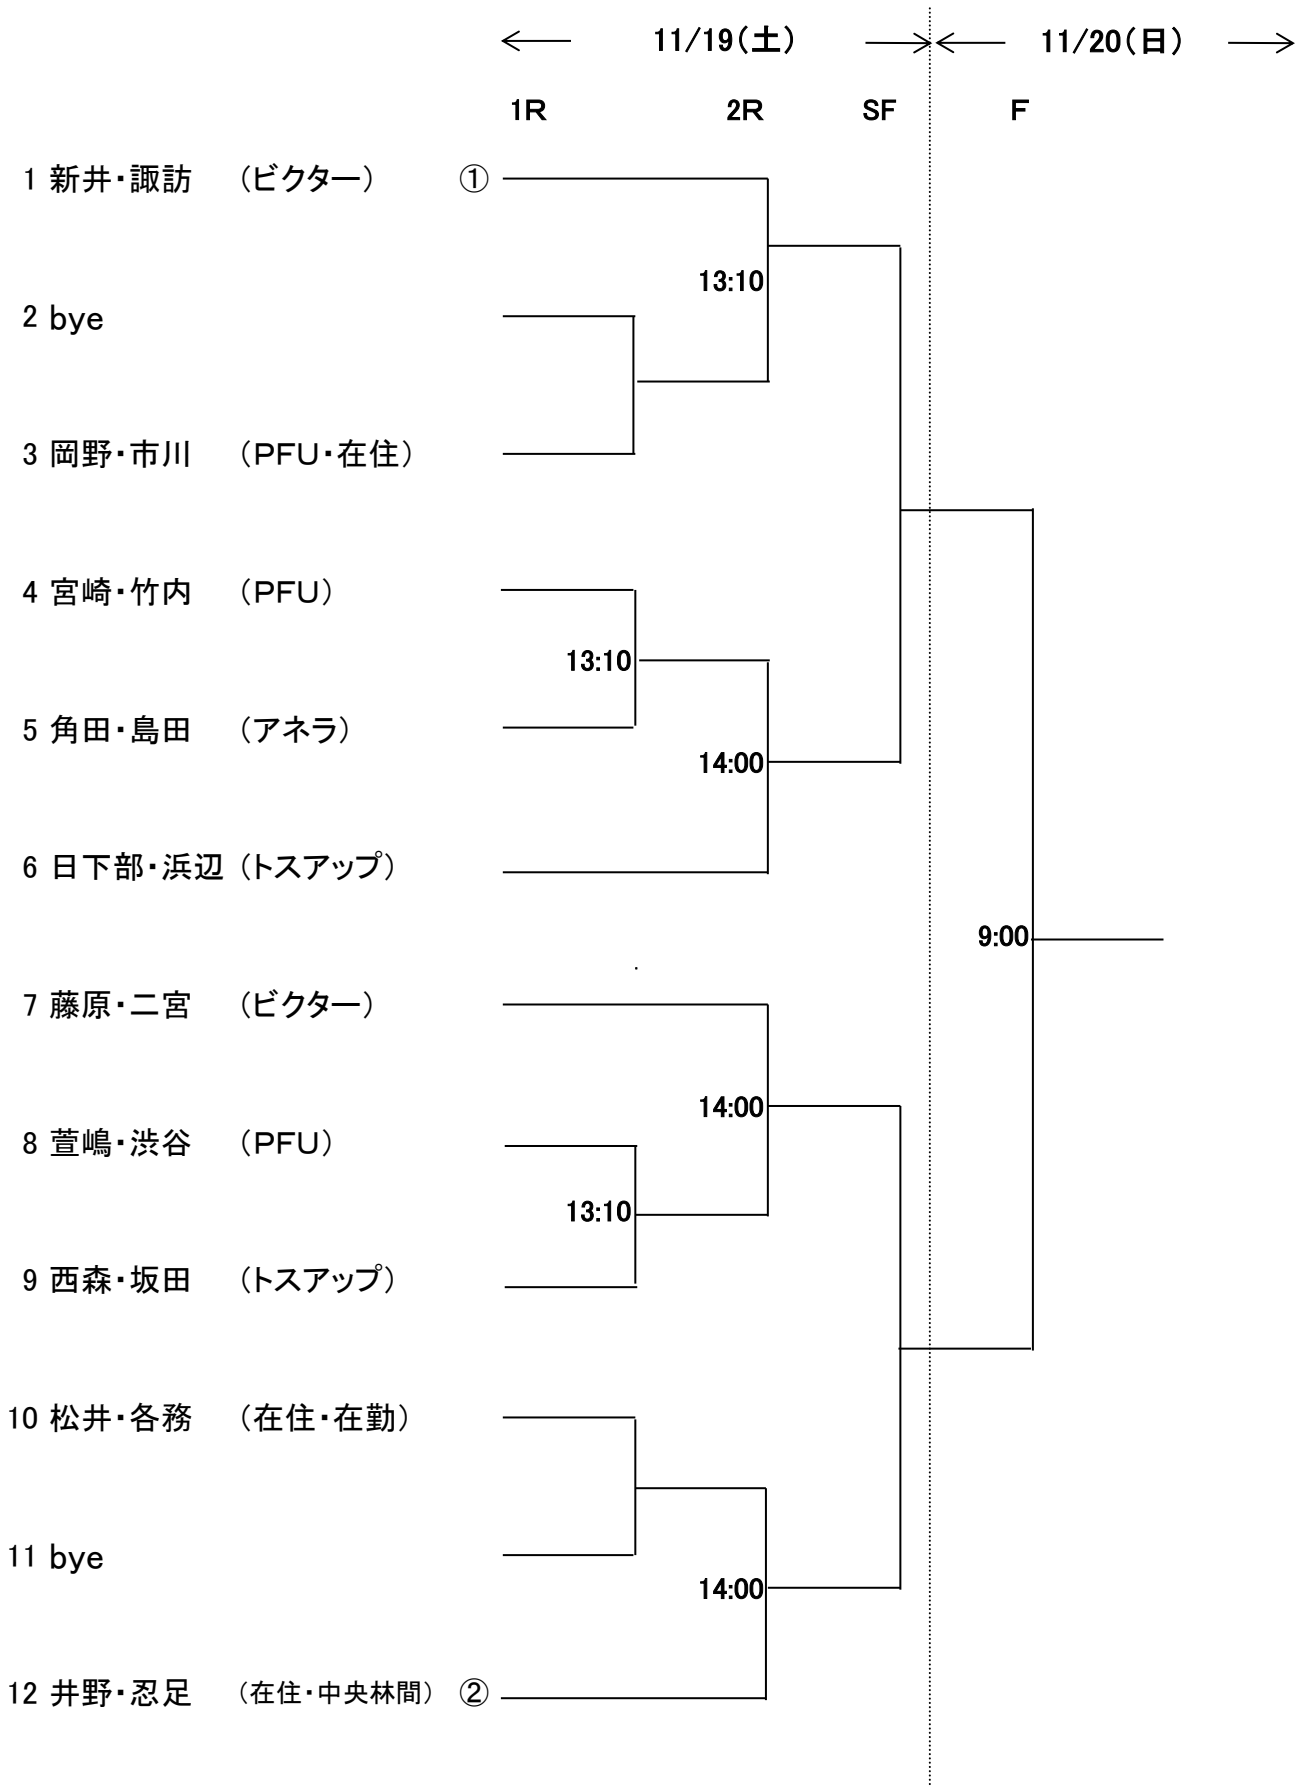

# 45歳以上男子 ダブルス大会

# 55歳以上男子 ダブルス大会

# 65歳以上男子 ダブルス大会

# 45歳以上女子 ダブルス大会