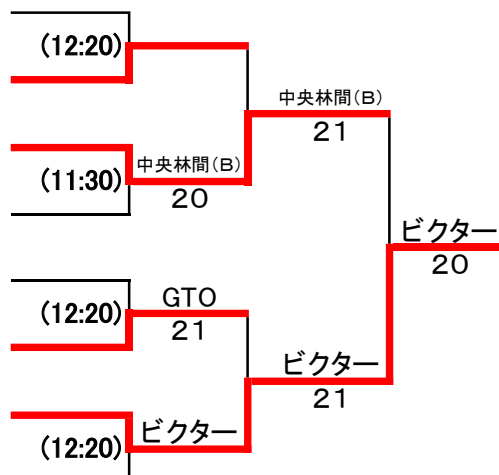

第49回大和市事業所・クラブ対抗戦 男子壮年

3位決定戦

6/9(日)

コンソレ

No.1が敗者の場合

No.13が敗者の場合

第49回大和市事業所・クラブ対抗戦 女子壮年

6/15(土)
R1 R2 SF F

3位決定戦

6/15(土)

コンソレ

No.1が敗者の場合

★歴代優勝者一覧表★

		男子		女子	
		一般	壮年	一般	壮年
昭和	51年度	WTC		ソニー	
	52	WTC		WTC	
	53	WTC		WTC	
	54	WTC		クイーン(B)	
	55	WTC		クイーン(A)	
	56	ビクター		クイーン(A)	
	57	ビクター(A)		クイーン(A)	
	58	WTC		華青会	
	59	WTC		クイーン(A)	
	60	? (WTCor市役所)		クイーン(A)	
	61	WTC		クイーン(A)	
	62	WTC		南林間(A)	
	63	クイーン(A)		南林間	
平成	1	クイーン(A)		クイーン(A)	
	2	クイーン(A)		つきみ野	
	3	?		つきみ野	
	4	ジャスコ(A)		クイーン(A)	
	5	つきみ野(A)		クイーン(A)	
	6	ジャスコ(A)		つきみ野(A)	
	7	クイーン(A)		つきみ野(A)	
	8	つきみ野(A)		WTC	
	9	プラン・F		つきみ野(A)	
	10	南林間(A)		中央林間(A)	
	11	WTC		中央林間(A)	
	12	WTC		中央林間(A)	
	13	中央林間(A)		南林間(A)	
	14	中央林間(A)		南林間(A)	
	15	南林間(A)		南林間(A)	
	16	FTC		南林間(A)	
	17	FTC		南林間(A)	
	18	FTC		中央林間(A)	
	19	南林間(A)		南林間(A)	
	20	FTC・クリエイト		南林間(A)	
	21	南林間(A)		南林間(A)	
	22	南林間(A)		南林間(A)	
	23	南林間(A)		ひめっこ	
	24	南林間(A)		南林間(A)	
	25	OGTC		南林間(A)	
	26	中央林間(A)		フルハウス	
平成	27	フルハウス		フルハウス	
	28	GTO(A)		南林間	
	29	市役所		南林間	
	30	PFU(A)		中央林間(A)	
令和	1	トスアップ(B)		中央林間(A)	
	2	未開催		未開催	
	3	未開催		未開催	
	4	トスアップ(B)	GTO	フルハウス	中央林間(A)
	5	GTO	JUNO	チャレンジャー	中央林間(A)
	6	トスアップ(B)	OGTC	不成立	中央林間(A)