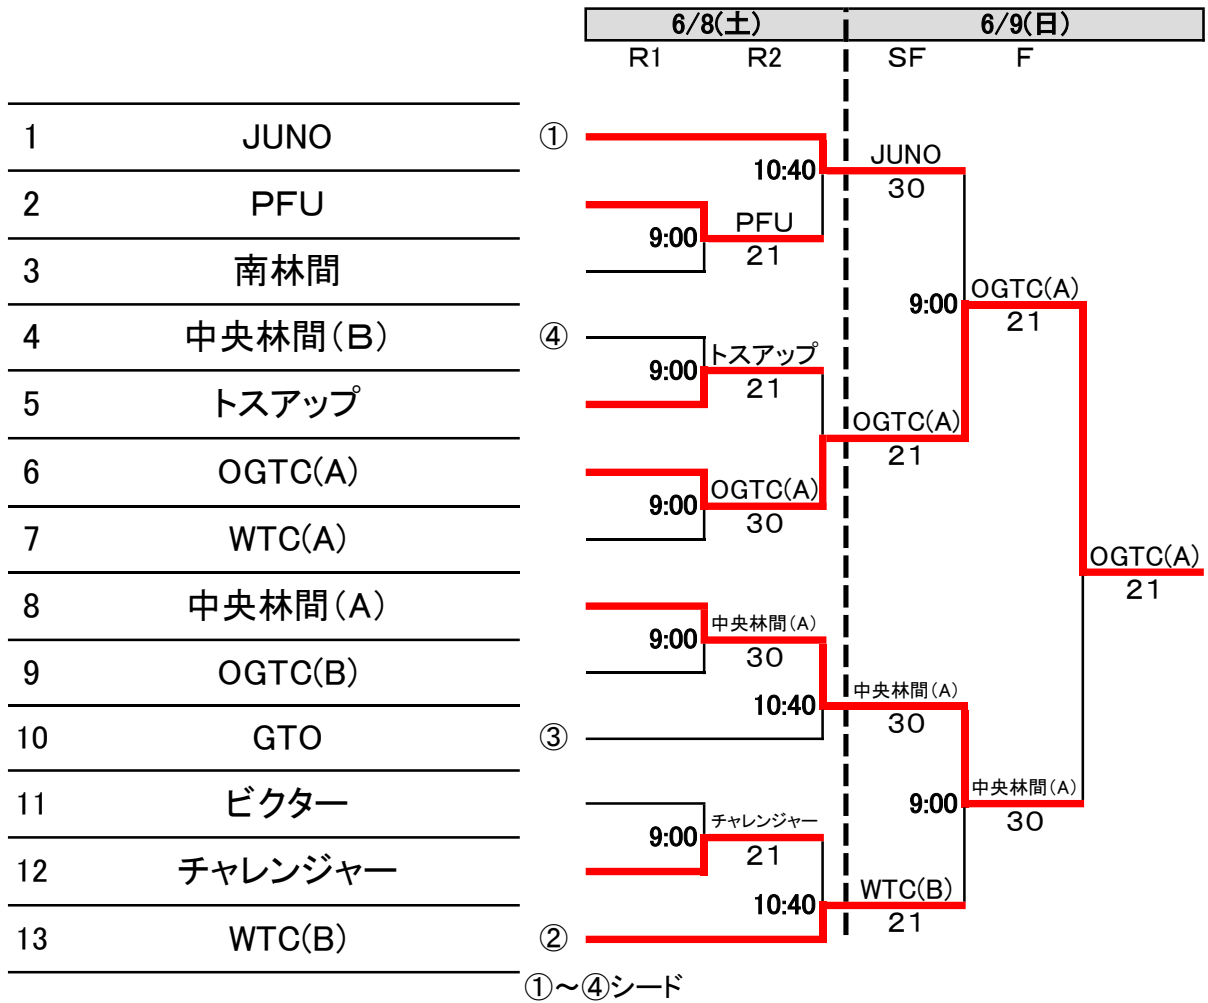

第49回大和市事業所・クラブ対抗戦 男子壮年

3位決定戦

6/9(日)

コンソレ

No.1が敗者の場合

No.13が敗者の場合

第49回大和市事業所・クラブ対抗戦 女子壮年

6/15(土)
R1 R2 SF F

3位決定戦

6/15(土)

コンソレ

No.1が敗者の場合

★歴代優勝者一覧表★

		男子		女子	
		一般	壮年	一般	壮年
昭和	51年度	WTC		ソニー	
	52	WTC		WTC	
	53	WTC		WTC	
	54	WTC		クイーン(B)	
	55	WTC		クイーン(A)	
	56	ビクター		クイーン(A)	
	57	ビクター(A)		クイーン(A)	
	58	WTC		華青会	
	59	WTC		クイーン(A)	
	60	? (WTCor市役所)		クイーン(A)	
	61	WTC		クイーン(A)	
	62	WTC		南林間(A)	
	63	クイーン(A)		南林間	
平成	1	クイーン(A)		クイーン(A)	
	2	クイーン(A)		つきみ野	
	3	?		つきみ野	
	4	ジャスコ(A)		クイーン(A)	
	5	つきみ野(A)		クイーン(A)	
	6	ジャスコ(A)		つきみ野(A)	
	7	クイーン(A)		つきみ野(A)	
	8	つきみ野(A)		WTC	
	9	プラン・F		つきみ野(A)	
	10	南林間(A)		中央林間(A)	
	11	WTC		中央林間(A)	
	12	WTC		中央林間(A)	
	13	中央林間(A)		南林間(A)	
	14	中央林間(A)		南林間(A)	
	15	南林間(A)		南林間(A)	
	16	FTC		南林間(A)	
	17	FTC		南林間(A)	
	18	FTC		中央林間(A)	
	19	南林間(A)		南林間(A)	
	20	FTC・クリエイト		南林間(A)	
	21	南林間(A)		南林間(A)	
	22	南林間(A)		南林間(A)	
	23	南林間(A)		ひめっこ	
	24	南林間(A)		南林間(A)	
	25	OGTC		南林間(A)	
	26	中央林間(A)		フルハウス	
平成	27	フルハウス		フルハウス	
	28	GTO(A)		南林間	
	29	市役所		南林間	
	30	PFU(A)		中央林間(A)	
令和	1	トスアップ(B)		中央林間(A)	
	2	未開催		未開催	
	3	未開催		未開催	
	4	トスアップ(B)	GTO	フルハウス	中央林間(A)
	5	GTO	JUNO	チャレンジャー	中央林間(A)
	6	トスアップ(B)	OGTC	不成立	中央林間(A)