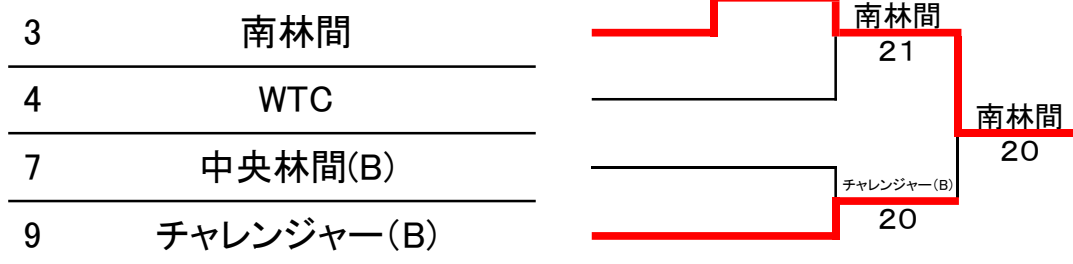

第49回大和市事業所・クラブ対抗戦 男子壮年

3位決定戦

6/9(日)

コンソレ

No.1が敗者の場合

No.13が敗者の場合

第49回大和市事業所・クラブ対抗戦 女子壮年

6/15(土)
R1 R2 SF F

3位決定戦

6/15(土)

コンソレ

No.1が敗者の場合

★歴代優勝者一覧表★

		男子		女子	
		一般	壮年	一般	壮年
昭和	51年度	WTC		ソニー	
	52	WTC		WTC	
	53	WTC		WTC	
	54	WTC		クイーン(B)	
	55	WTC		クイーン(A)	
	56	ビクター		クイーン(A)	
	57	ビクター(A)		クイーン(A)	
	58	WTC		華青会	
	59	WTC		クイーン(A)	
	60	? (WTCor市役所)		クイーン(A)	
	61	WTC		クイーン(A)	
	62	WTC		南林間(A)	
	63	クイーン(A)		南林間	
平成	1	クイーン(A)		クイーン(A)	
	2	クイーン(A)		つきみ野	
	3	?		つきみ野	
	4	ジャスコ(A)		クイーン(A)	
	5	つきみ野(A)		クイーン(A)	
	6	ジャスコ(A)		つきみ野(A)	
	7	クイーン(A)		つきみ野(A)	
	8	つきみ野(A)		WTC	
	9	プラン・F		つきみ野(A)	
	10	南林間(A)		中央林間(A)	
	11	WTC		中央林間(A)	
	12	WTC		中央林間(A)	
	13	中央林間(A)		南林間(A)	
	14	中央林間(A)		南林間(A)	
	15	南林間(A)		南林間(A)	
	16	FTC		南林間(A)	
	17	FTC		南林間(A)	
	18	FTC		中央林間(A)	
	19	南林間(A)		南林間(A)	
	20	FTC・クリエイト		南林間(A)	
	21	南林間(A)		南林間(A)	
	22	南林間(A)		南林間(A)	
	23	南林間(A)		ひめっこ	
	24	南林間(A)		南林間(A)	
	25	OGTC		南林間(A)	
	26	中央林間(A)		フルハウス	
平成	27	フルハウス		フルハウス	
	28	GTO(A)		南林間	
	29	市役所		南林間	
	30	PFU(A)		中央林間(A)	
令和	1	トスアップ(B)		中央林間(A)	
	2	未開催		未開催	
	3	未開催		未開催	
	4	トスアップ(B)	GTO	フルハウス	中央林間(A)
	5	GTO	JUNO	チャレンジャー	中央林間(A)
	6	トスアップ(B)	OGTC	不成立	中央林間(A)