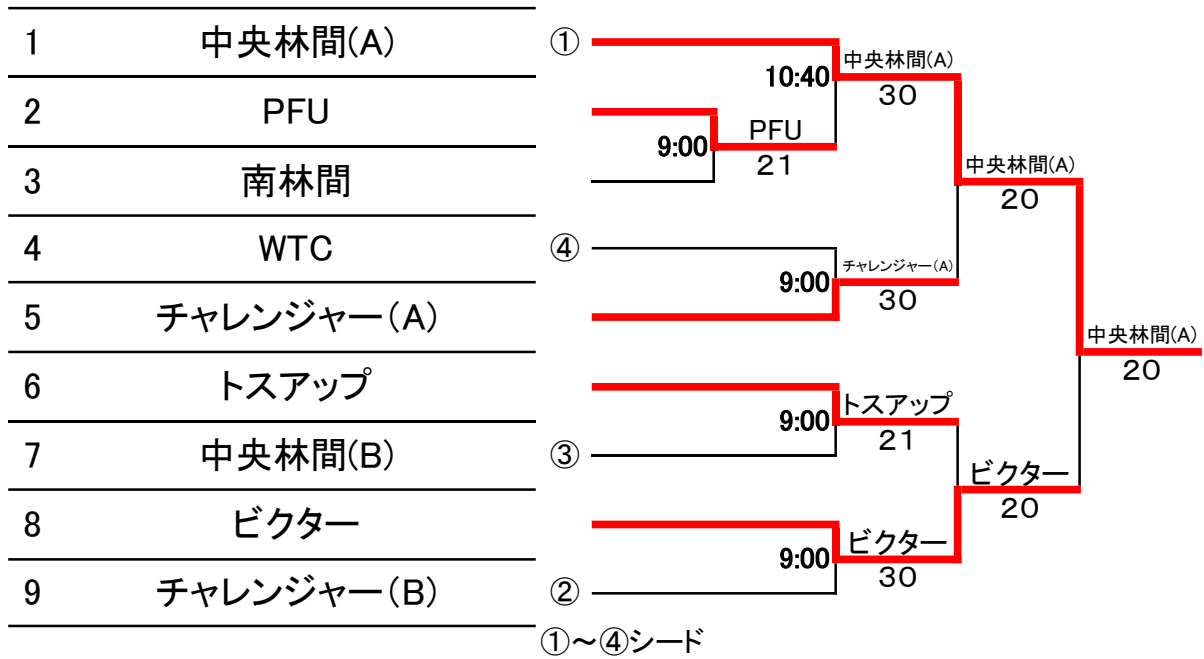

第49回大和市事業所・クラブ対抗戦 男子壮年

3位決定戦

6/9(日)

コンソレ

No.1が敗者の場合

No.13が敗者の場合

第49回大和市事業所・クラブ対抗戦 女子壮年

6/15(土)
R1 R2 SF F