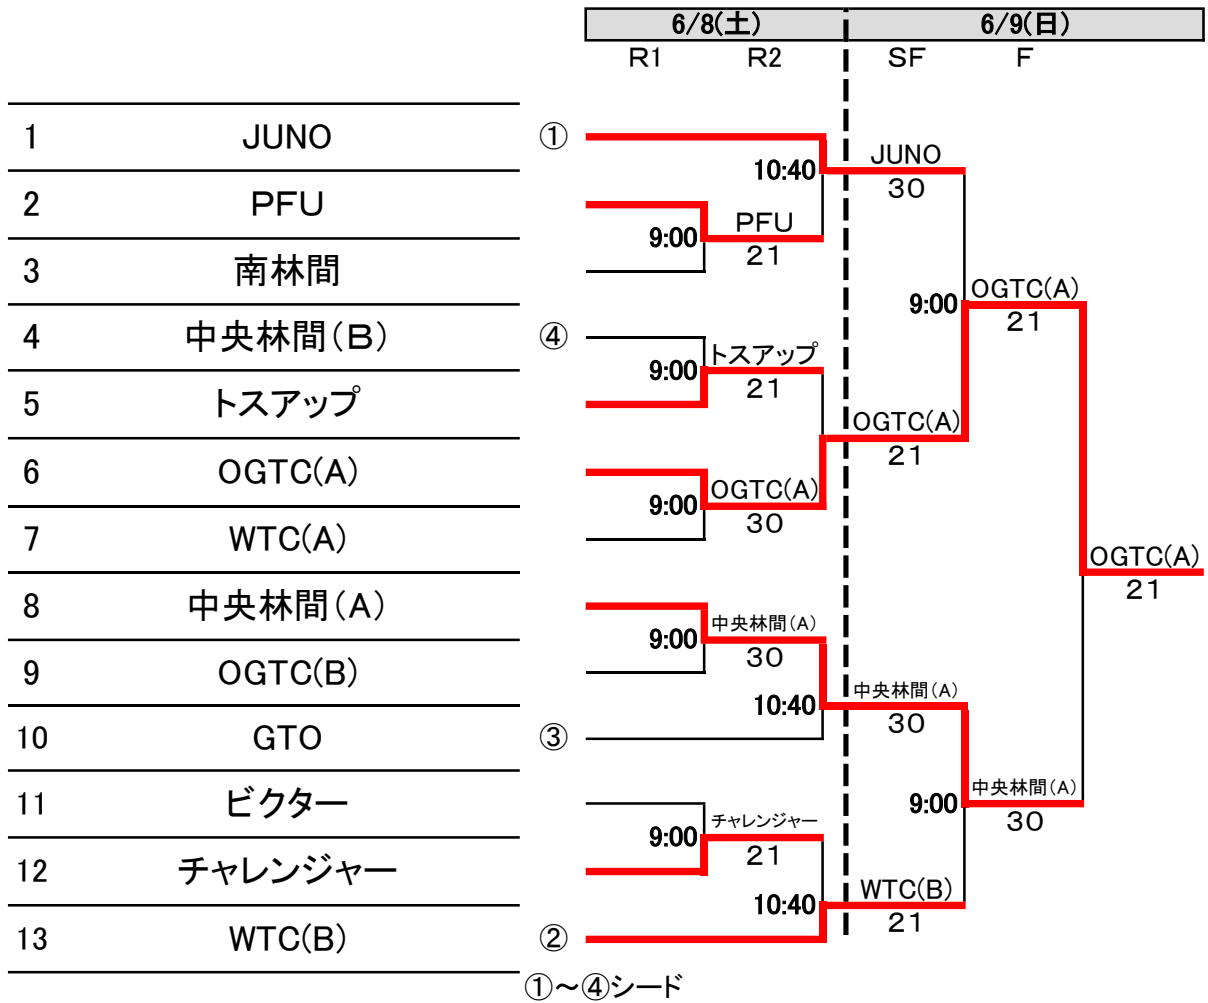

第49回大和市事業所・クラブ対抗戦 男子一般

3位決定戦

6/9(日)

コンソレ

No.1が敗者の場合

第49回大和市事業所・クラブ対抗戦 男子壮年

3位決定戦

6/9(日)

コンソレ

No.1が敗者の場合

No.13が敗者の場合

★歴代優勝者一覧表★

		男子		女子	
		一般	壮年	一般	壮年
昭和	51年度	WTC		ソニー	
	52	WTC		WTC	
	53	WTC		WTC	
	54	WTC		クイーン(B)	
	55	WTC		クイーン(A)	
	56	ビクター		クイーン(A)	
	57	ビクター(A)		クイーン(A)	
	58	WTC		華青会	
	59	WTC		クイーン(A)	
	60	? (WTCor市役所)		クイーン(A)	
	61	WTC		クイーン(A)	
	62	WTC		南林間(A)	
	63	クイーン(A)		南林間	
平成	1	クイーン(A)		クイーン(A)	
	2	クイーン(A)		つきみ野	
	3	?		つきみ野	
	4	ジャスコ(A)		クイーン(A)	
	5	つきみ野(A)		クイーン(A)	
	6	ジャスコ(A)		つきみ野(A)	
	7	クイーン(A)		つきみ野(A)	
	8	つきみ野(A)		WTC	
	9	プラン・F		つきみ野(A)	
	10	南林間(A)		中央林間(A)	
	11	WTC		中央林間(A)	
	12	WTC		中央林間(A)	
	13	中央林間(A)		南林間(A)	
	14	中央林間(A)		南林間(A)	
	15	南林間(A)		南林間(A)	
	16	FTC		南林間(A)	
	17	FTC		南林間(A)	
	18	FTC		中央林間(A)	
	19	南林間(A)		南林間(A)	
	20	FTC・クリエイト		南林間(A)	
	21	南林間(A)	南林間(A)		
	22	南林間(A)	南林間(A)		
	23	南林間(A)	ひめっこ		
	24	南林間(A)	南林間(A)		
	25	OGTC	南林間(A)		
	26	中央林間(A)	フルハウス		
平成	27	フルハウス	フルハウス		
	28	GTO(A)	南林間		
	29	市役所	南林間		
	30	PFU(A)	中央林間(A)		
令和	1	トスアップ(B)	中央林間(A)		
	2	未開催	未開催		
	3	未開催	未開催		
	4	トスアップ(B)	フルハウス	中央林間(A)	
	5	GTO	チャレンジャー	中央林間(A)	
	6	トスアップ(B)	OGTC	未成立	