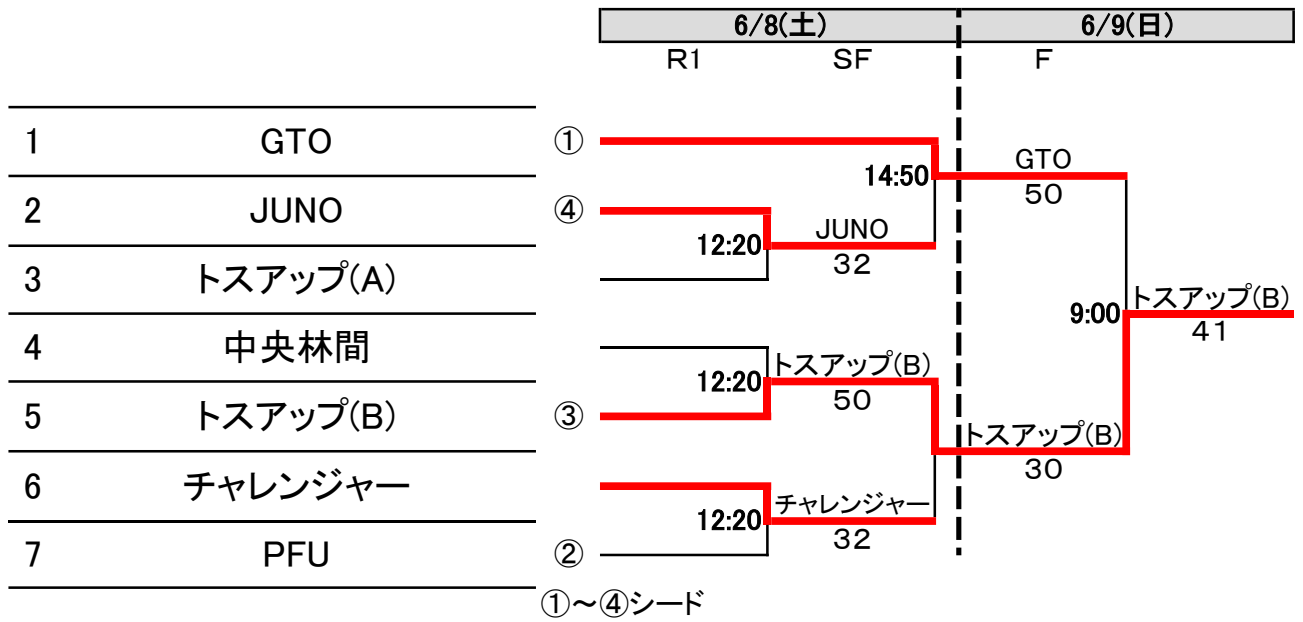

第49回大和市事業所・クラブ対抗戦 男子一般

3位決定戦

6/9(日)

コンソレ

No.1が敗者の場合

第49回大和市事業所・クラブ対抗戦 男子壮年

3位決定戦

6/9(日)

コンソレ

No.1が敗者の場合

No.13が敗者の場合

★歴代優勝者一覧表★

		男子		女子	
		一般	壮年	一般	壮年
昭和	51年度	WTC		ソニー	
	52	WTC		WTC	
	53	WTC		WTC	
	54	WTC		クイーン(B)	
	55	WTC		クイーン(A)	
	56	ビクター		クイーン(A)	
	57	ビクター(A)		クイーン(A)	
	58	WTC		華青会	
	59	WTC		クイーン(A)	
	60	? (WTCor市役所)		クイーン(A)	
	61	WTC		クイーン(A)	
	62	WTC		南林間(A)	
	63	クイーン(A)		南林間	
平成	1	クイーン(A)		クイーン(A)	
	2	クイーン(A)		つきみ野	
	3	?		つきみ野	
	4	ジャスコ(A)		クイーン(A)	
	5	つきみ野(A)		クイーン(A)	
	6	ジャスコ(A)		つきみ野(A)	
	7	クイーン(A)		つきみ野(A)	
	8	つきみ野(A)		WTC	
	9	プラン・F		つきみ野(A)	
	10	南林間(A)		中央林間(A)	
	11	WTC		中央林間(A)	
	12	WTC		中央林間(A)	
	13	中央林間(A)		南林間(A)	
	14	中央林間(A)		南林間(A)	
	15	南林間(A)		南林間(A)	
	16	FTC		南林間(A)	
	17	FTC		南林間(A)	
	18	FTC		中央林間(A)	
	19	南林間(A)		南林間(A)	
	20	FTC・クリエイト		南林間(A)	
	21	南林間(A)	南林間(A)		
	22	南林間(A)	南林間(A)		
	23	南林間(A)	ひめっこ		
	24	南林間(A)	南林間(A)		
	25	OGTC	南林間(A)		
	26	中央林間(A)	フルハウス		
平成	27	フルハウス	フルハウス		
	28	GTO(A)	南林間		
	29	市役所	南林間		
	30	PFU(A)	中央林間(A)		
令和	1	トスアップ(B)	中央林間(A)		
	2	未開催	未開催		
	3	未開催	未開催		
	4	トスアップ(B)	フルハウス	中央林間(A)	
	5	GTO	チャレンジャー	中央林間(A)	
	6	トスアップ(B)	OGTC	未成立	