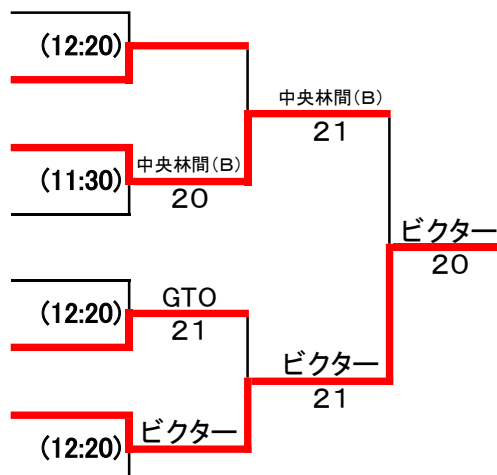

第49回大和市事業所・クラブ対抗戦 男子一般

3位決定戦

6/9(日)

コンソレ

No.1が敗者の場合

第49回大和市事業所・クラブ対抗戦 男子壮年

3位決定戦

6/9(日)

コンソレ

No.1が敗者の場合

No.13が敗者の場合

★歴代優勝者一覧表★

		男子		女子	
		一般	壮年	一般	壮年
昭和	51年度	WTC		ソニー	
	52	WTC		WTC	
	53	WTC		WTC	
	54	WTC		クイーン(B)	
	55	WTC		クイーン(A)	
	56	ビクター		クイーン(A)	
	57	ビクター(A)		クイーン(A)	
	58	WTC		華青会	
	59	WTC		クイーン(A)	
	60	? (WTCor市役所)		クイーン(A)	
	61	WTC		クイーン(A)	
	62	WTC		南林間(A)	
	63	クイーン(A)		南林間	
平成	1	クイーン(A)		クイーン(A)	
	2	クイーン(A)		つきみ野	
	3	?		つきみ野	
	4	ジャスコ(A)		クイーン(A)	
	5	つきみ野(A)		クイーン(A)	
	6	ジャスコ(A)		つきみ野(A)	
	7	クイーン(A)		つきみ野(A)	
	8	つきみ野(A)		WTC	
	9	プラン・F		つきみ野(A)	
	10	南林間(A)		中央林間(A)	
	11	WTC		中央林間(A)	
	12	WTC		中央林間(A)	
	13	中央林間(A)		南林間(A)	
	14	中央林間(A)		南林間(A)	
	15	南林間(A)		南林間(A)	
	16	FTC		南林間(A)	
	17	FTC		南林間(A)	
	18	FTC		中央林間(A)	
	19	南林間(A)		南林間(A)	
	20	FTC・クリエイト		南林間(A)	
	21	南林間(A)	南林間(A)		
	22	南林間(A)	南林間(A)		
	23	南林間(A)	ひめっこ		
	24	南林間(A)	南林間(A)		
	25	OGTC	南林間(A)		
	26	中央林間(A)	フルハウス		
平成	27	フルハウス	フルハウス		
	28	GTO(A)	南林間		
	29	市役所	南林間		
	30	PFU(A)	中央林間(A)		
令和	1	トスアップ(B)	中央林間(A)		
	2	未開催	未開催		
	3	未開催	未開催		
	4	トスアップ(B)	フルハウス	中央林間(A)	
	5	GTO	チャレンジャー	中央林間(A)	
	6	トスアップ(B)	OGTC	未成立	